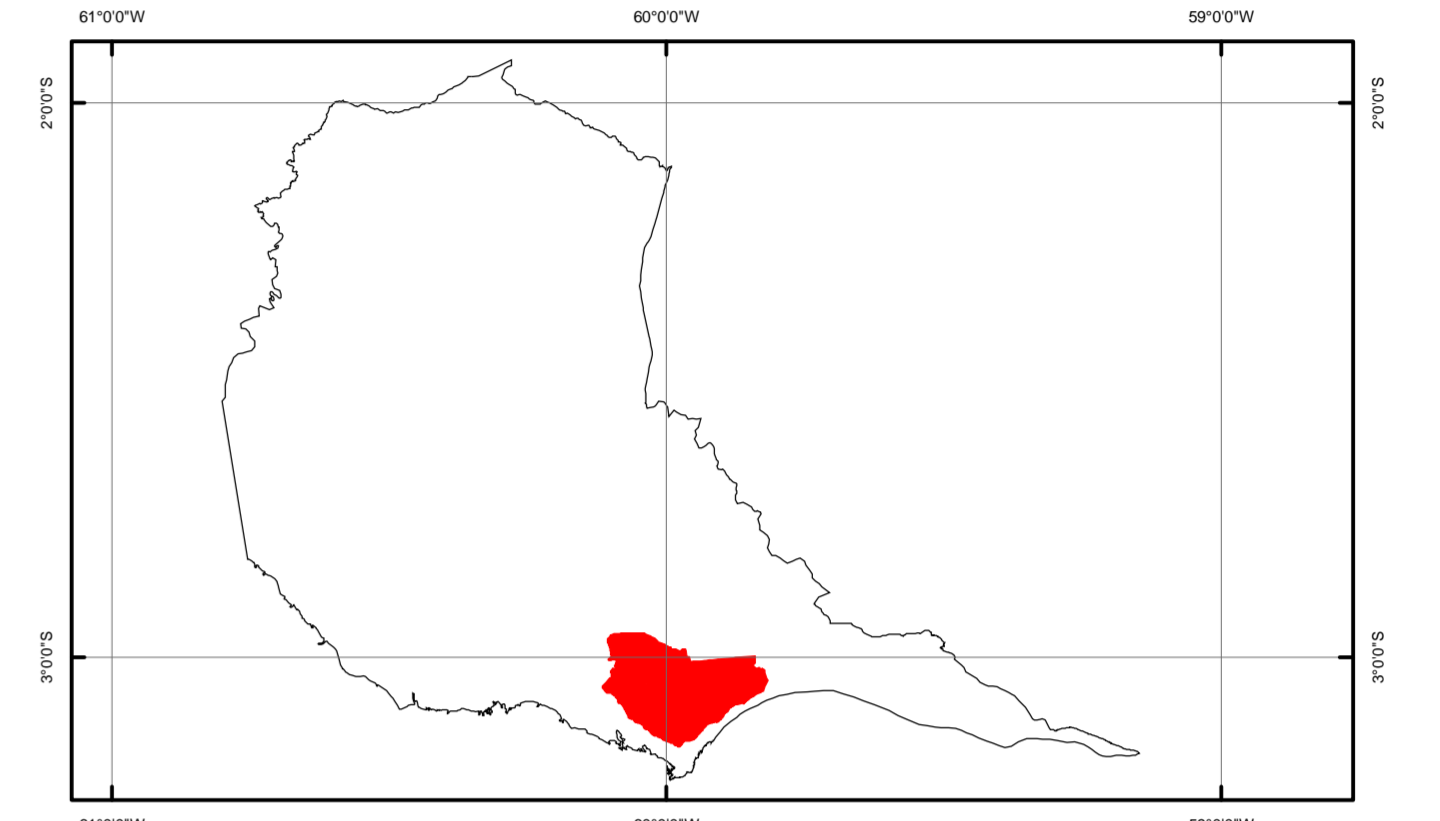

Área Urbana de Manaus

Localização da área

Legenda

-  Arruamentos
-  Bairros de Manaus

Imagem Landsat do Ano de 2004
Órbita/Ponto:231/062
Composição Colorida :3R2G1B

Escalas

1:36.761

Título: Área Urbana de Manaus

Analista responsável: Anna Pauletti Cruz Rogério

Divisão: Divisão de Sistematização de Informações (DINF)

Criado em: 11/06/2007

Fonte: SIPAM/IBGE/IMPLURB/INPE