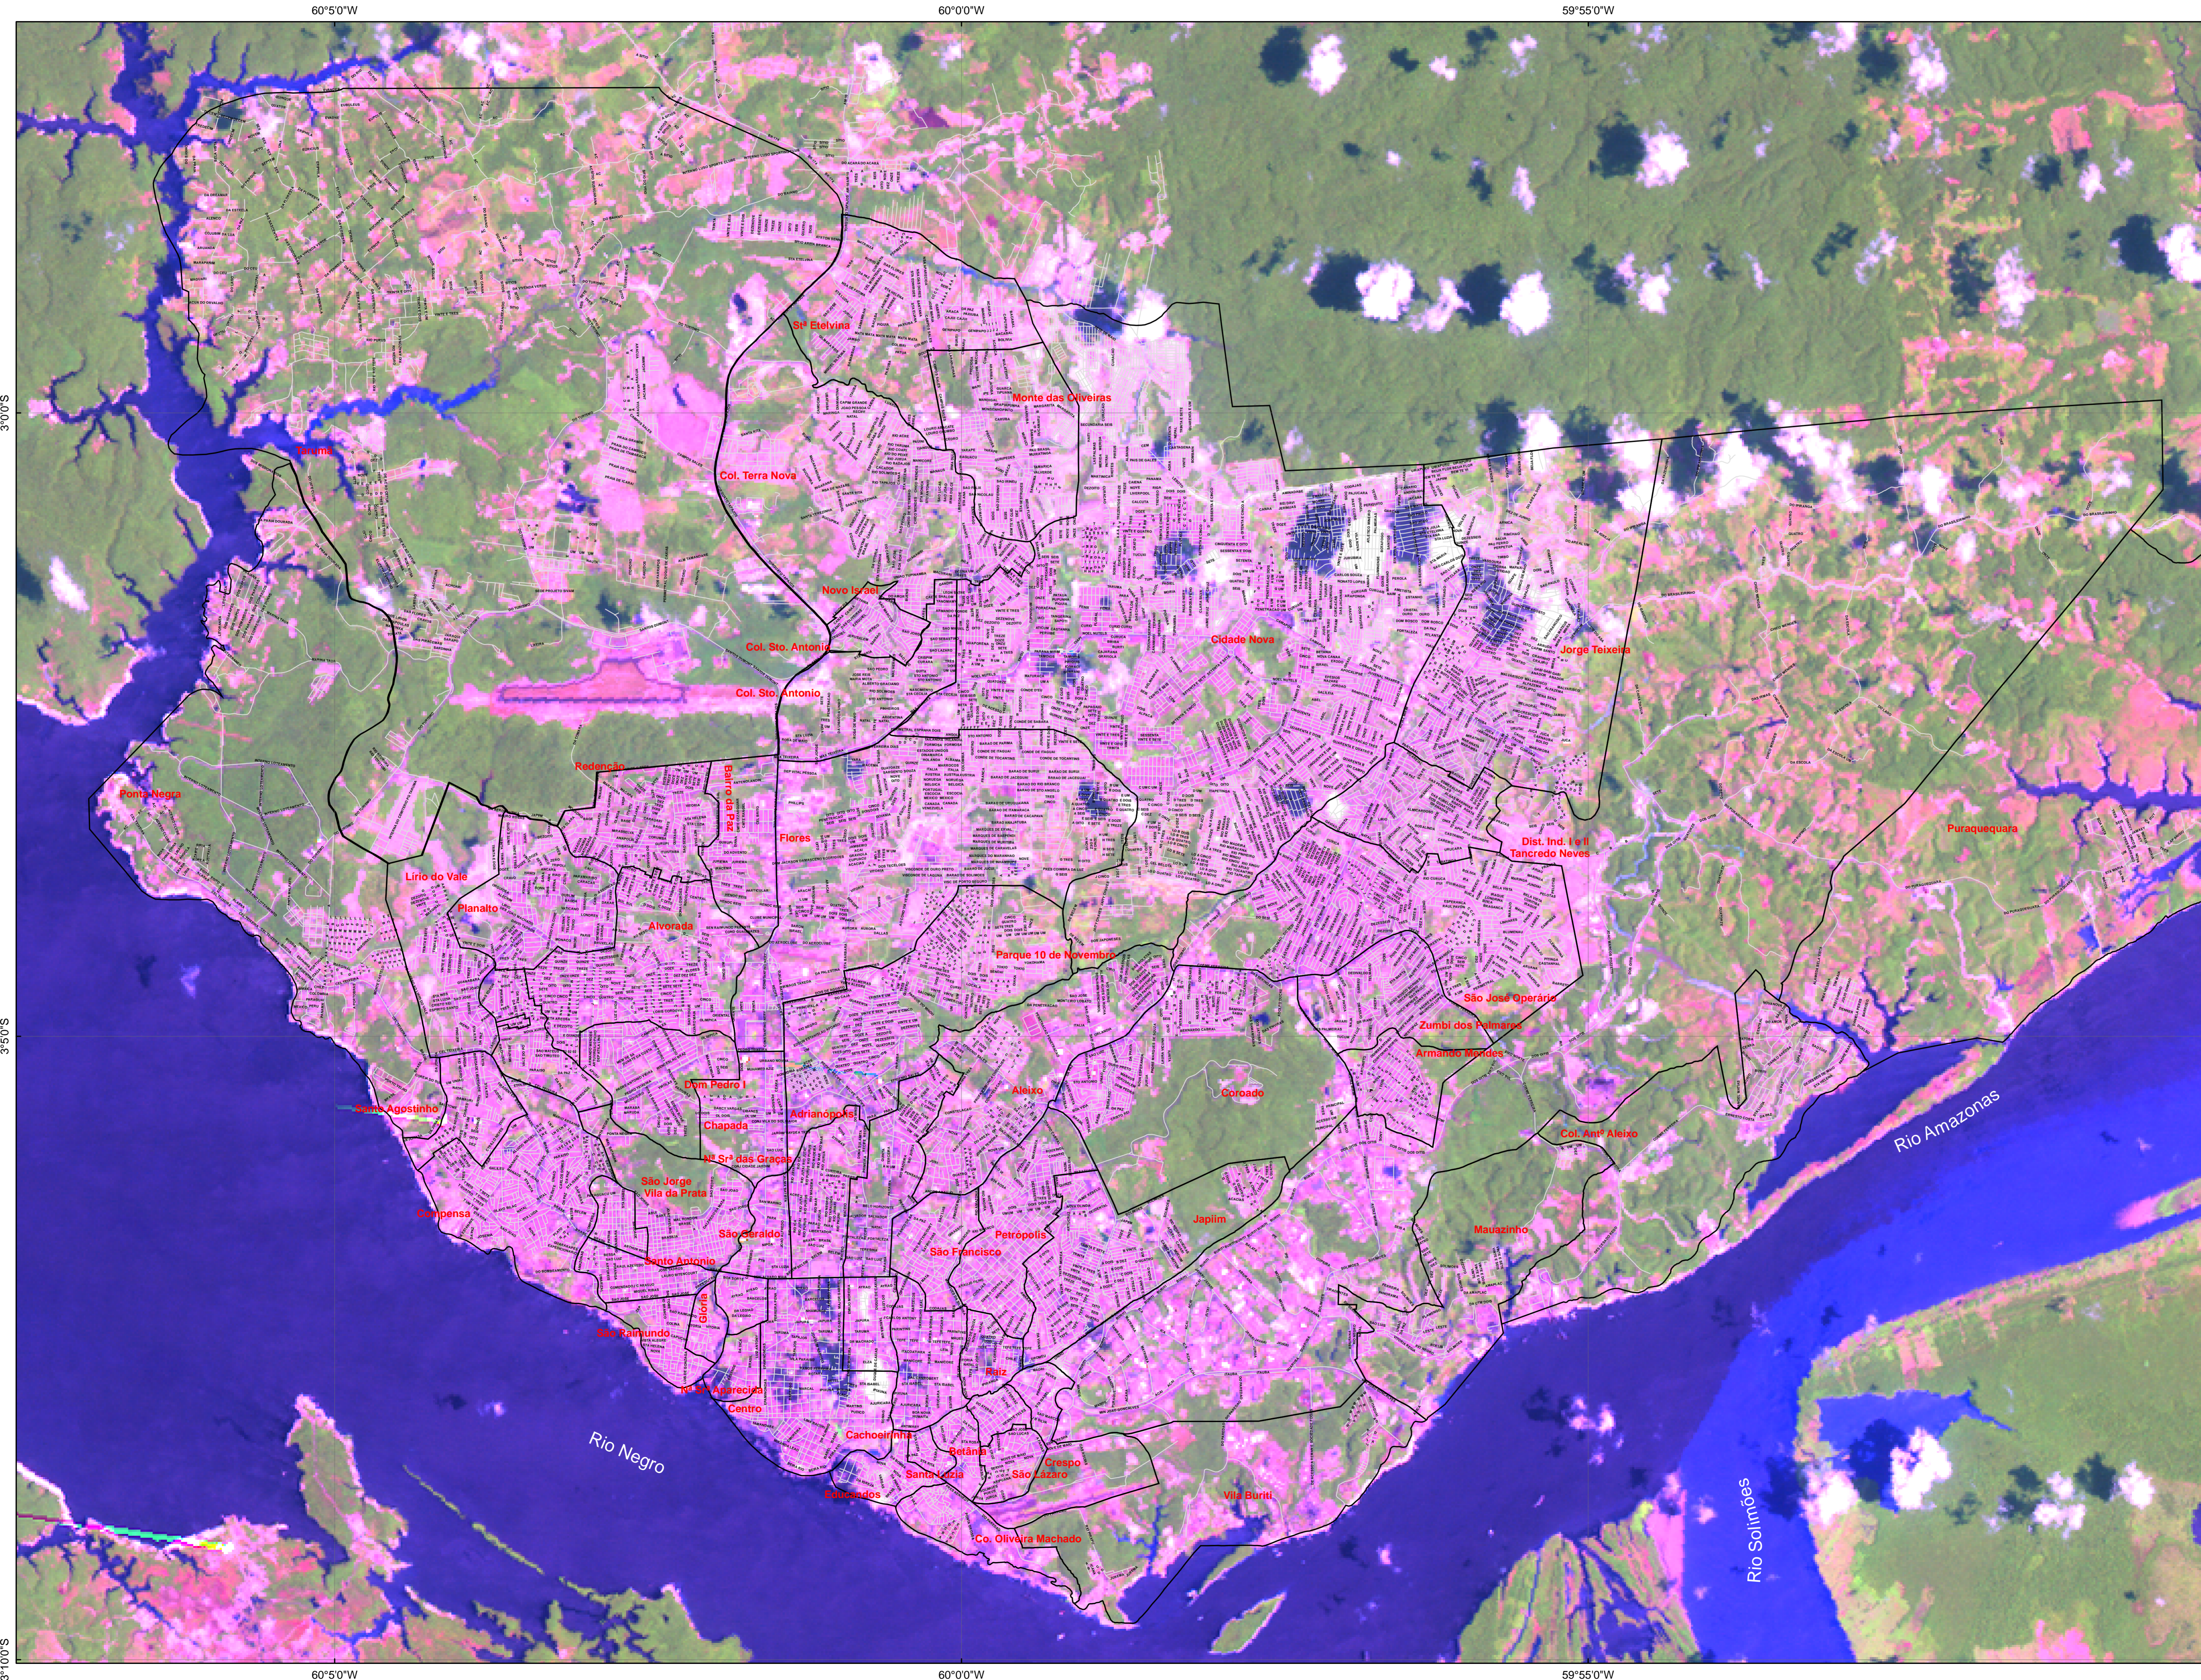

Área Urbana de Manaus

Localização da área

Legenda

-  Arruamentos
-  Bairros de Manaus

Imagem Landsat do Ano de 2004
Órbita/Ponto:231/062
Composição Colorida :3R2G1B

Escalas

1:36.761

Título: Área Urbana de Manaus