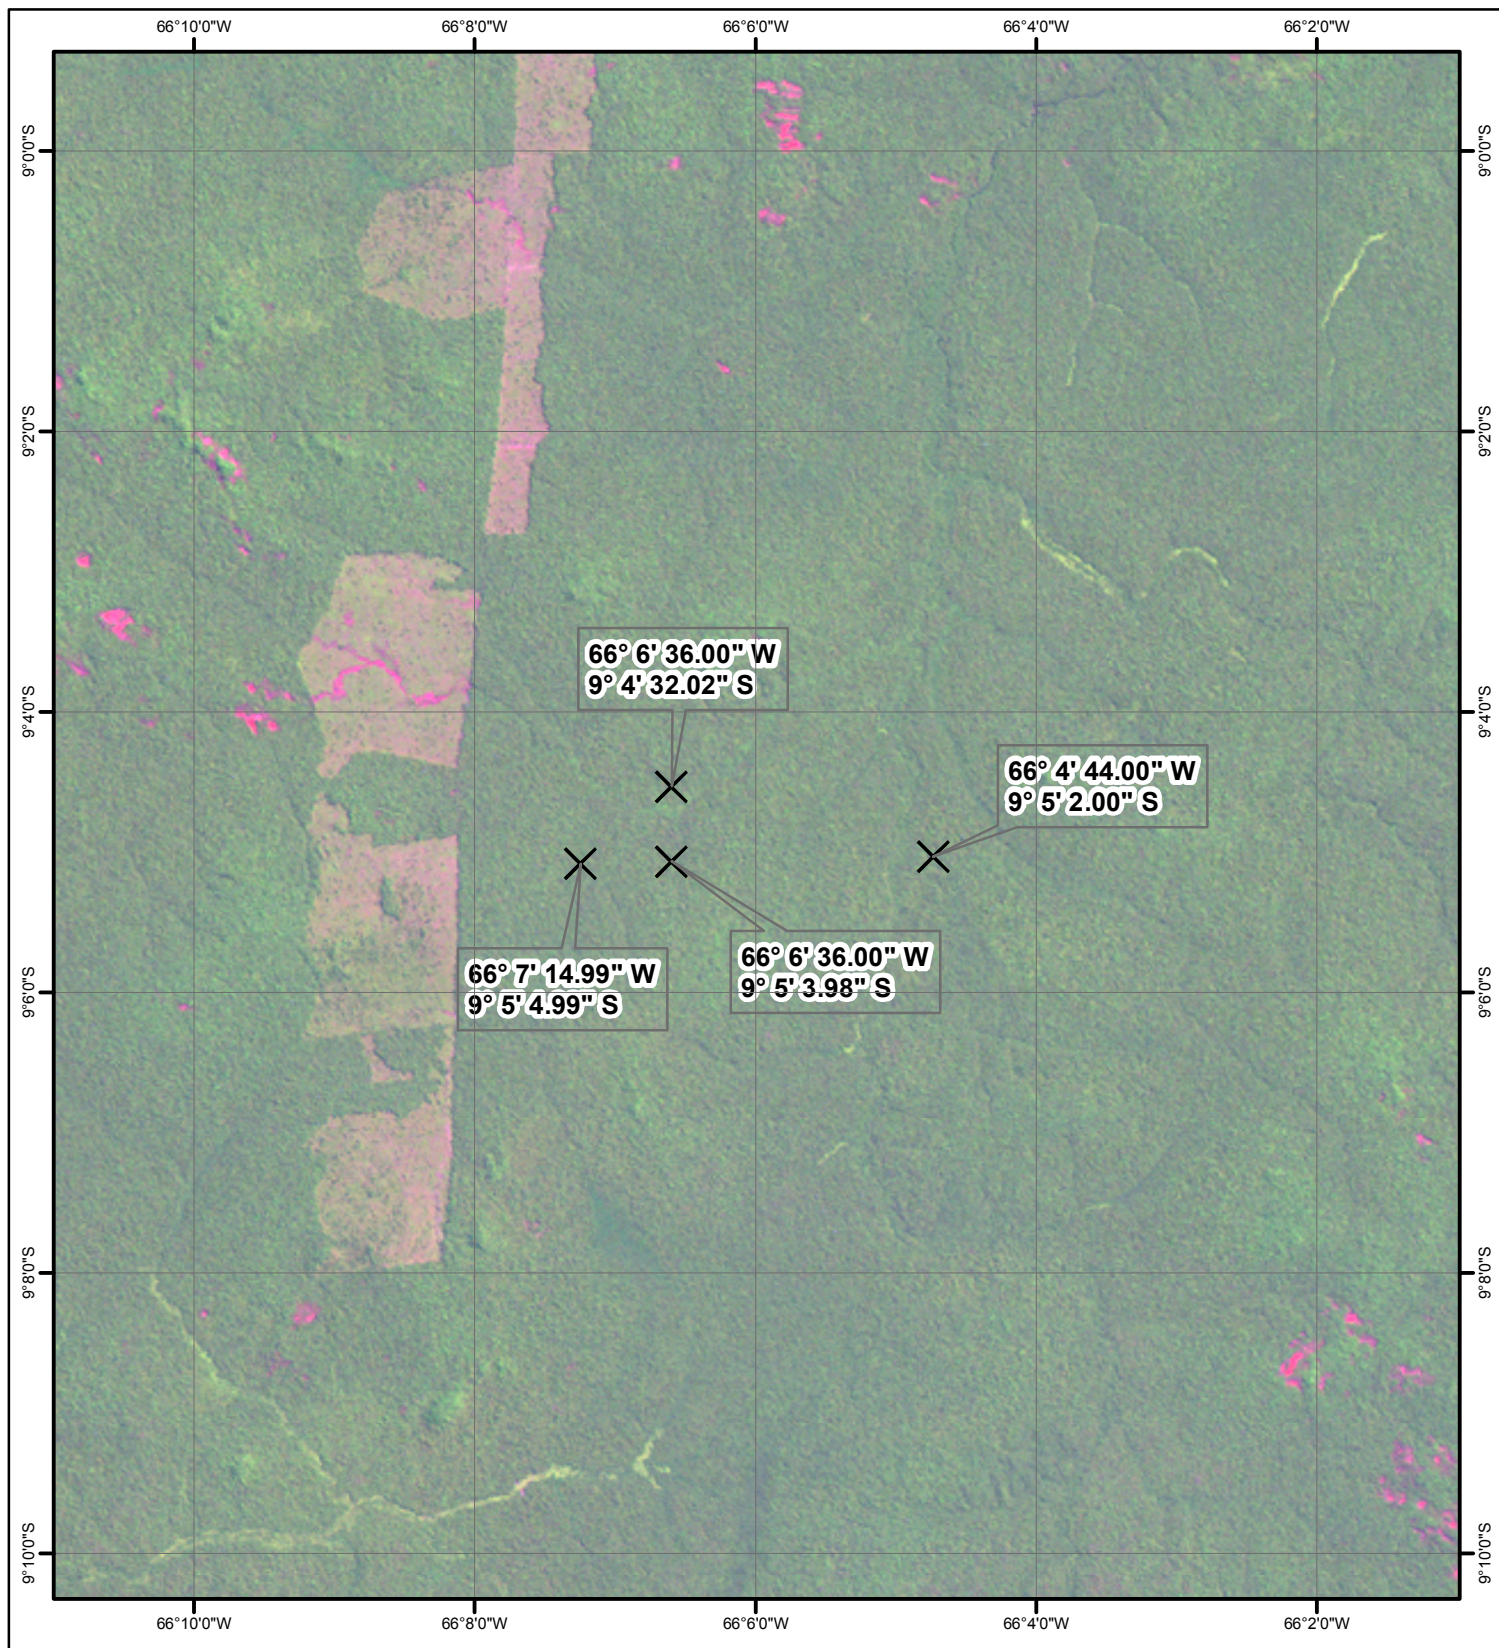

# Fazenda Ômega - 2003

## Lábrea - AM

Fonte: INPE - Imagens Landsat 5 TM - 001/066 de 14/ago/2003  
 Composição Colorida R5 G4 B3

**Legenda**

X Ponto da Licença de Operação

<b>Fazenda Ômega - 2003</b> Lábrea - AM	
Órgão Solicitante: <b>Ministério da Justiça - DPF/GMI/RO</b>	
Divisão Executante: Divisão de Sensoriamento Remoto- DSR	Data de Elaboração: 17/03/2008
<b>SIPAM CTO-PV</b> Direitos de reprodução reservados	
Centro Técnico e Operacional - Porto Velho Av.Lauro Sodré, 6500 - Aeroporto - CEP 78903-711 Porto Velho-RO - Fone: +55+69 - 3217-6311 - Fax: +55+69 - 3217-6308	