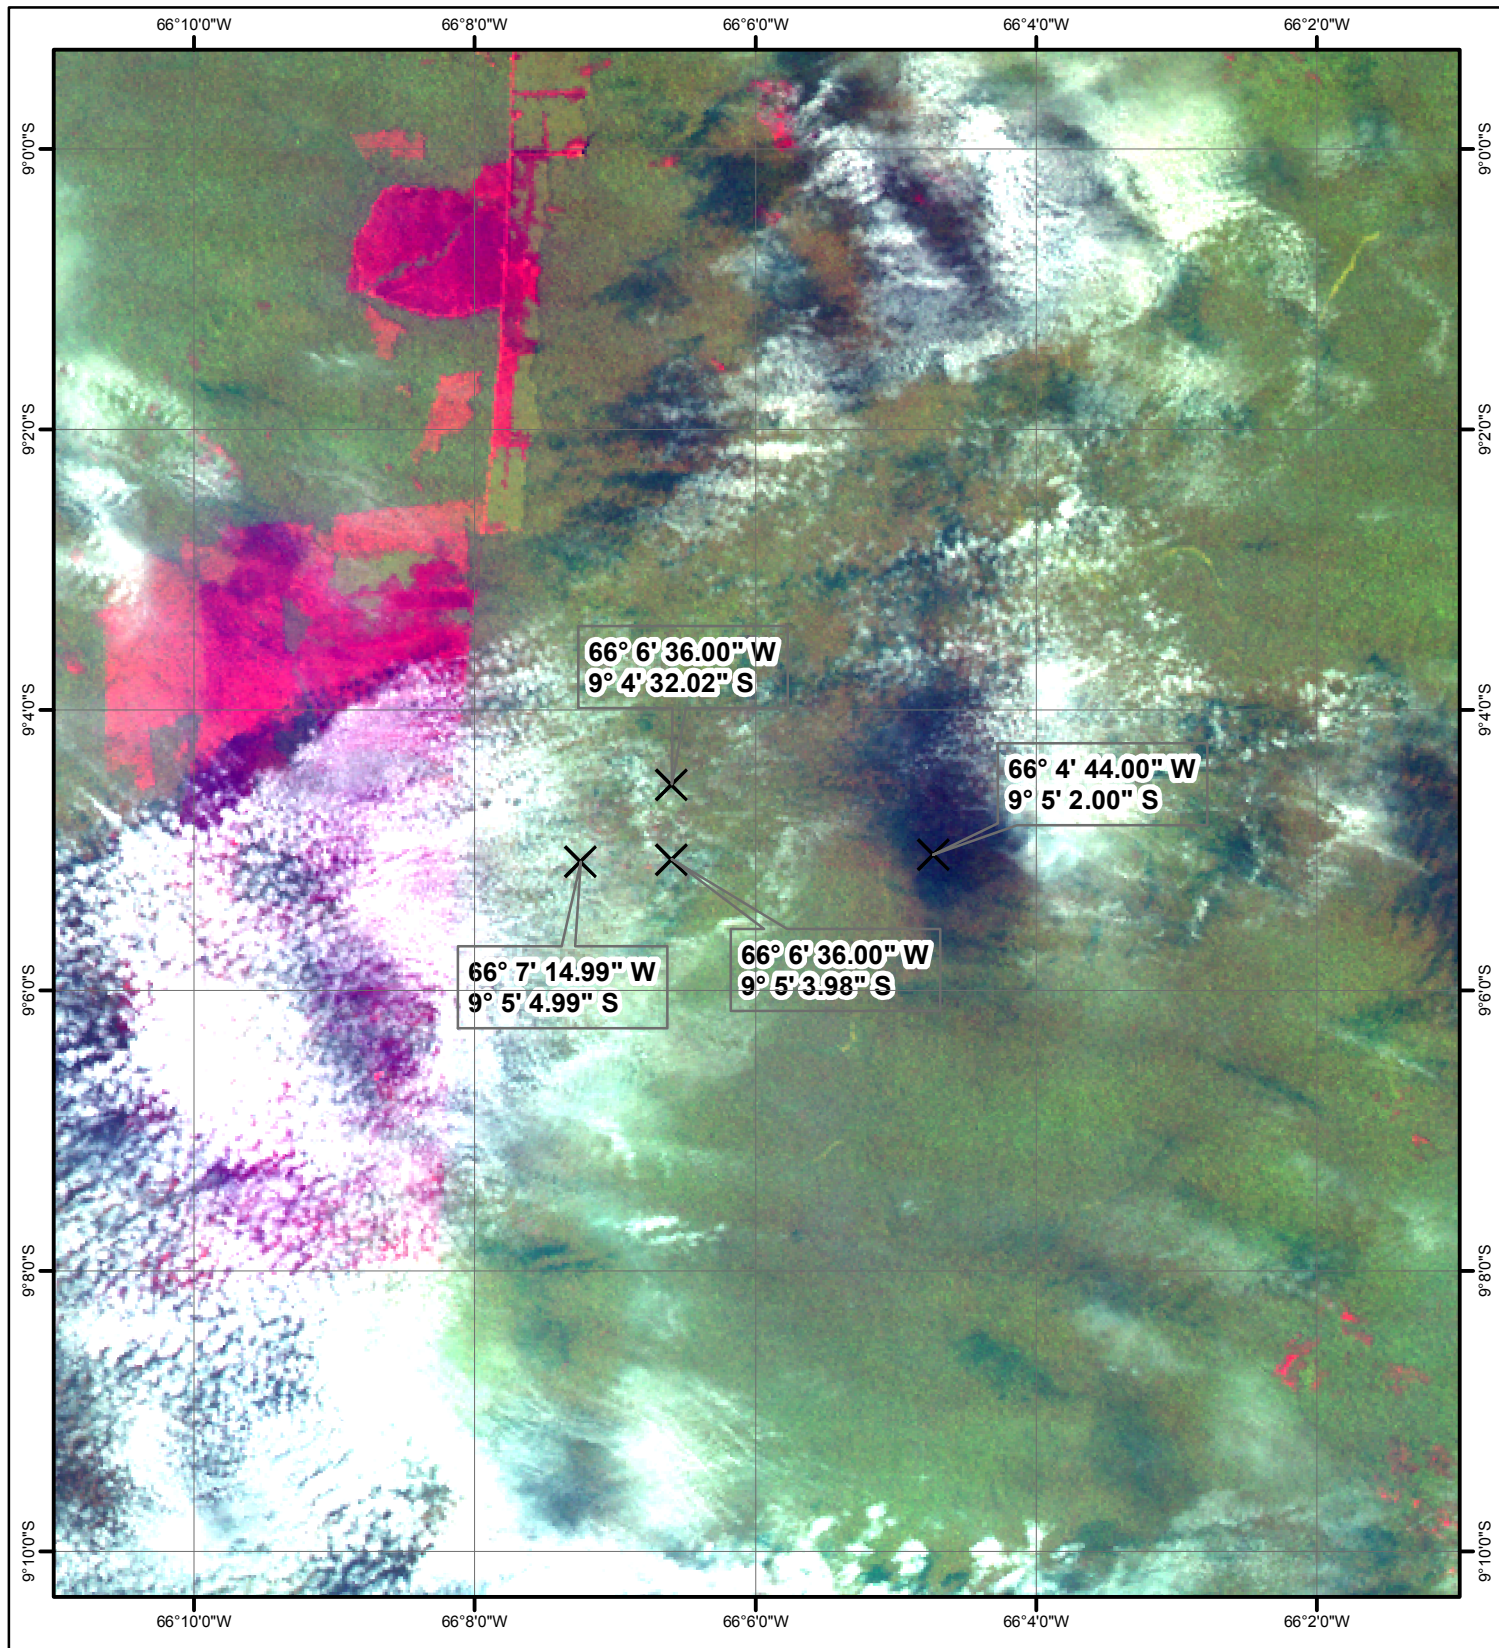

Fazenda Ômega - 2005

Lábrea - AM

Fonte: INPE - Imagens Landsat 5 TM - 001/066 de 31/jul/2004
 Composição Colorida R5 G4 B3

Legenda

✕ Ponto da Licença de Operação

Localização

Grid coordinates: 66°0'0"W, 64°0'0"W (Longitude); 8°0'0"S, 10°0'0"S (Latitude)

0 0,5 1 2 3 km

1:100.000
 Sistema de Coordenadas Geográficas
 Datum SAD69

Fazenda Ômega - 2005 Lábrea - AM	
Órgão Solicitante: Ministério da Justiça - DPF/GMI/RO	
Divisão Executante: Divisão de Sensoriamento Remoto- DSR	Data de Elaboração: 17/03/2008
SIPAM CTO-PV Direitos de reprodução reservados	
Centro Técnico e Operacional - Porto Velho Av.Lauro Sodré, 6500 - Aeroporto - CEP 78903-711 Porto Velho-RO - Fone: +55+69 - 3217-6311 - Fax: +55+69 - 3217-6308	