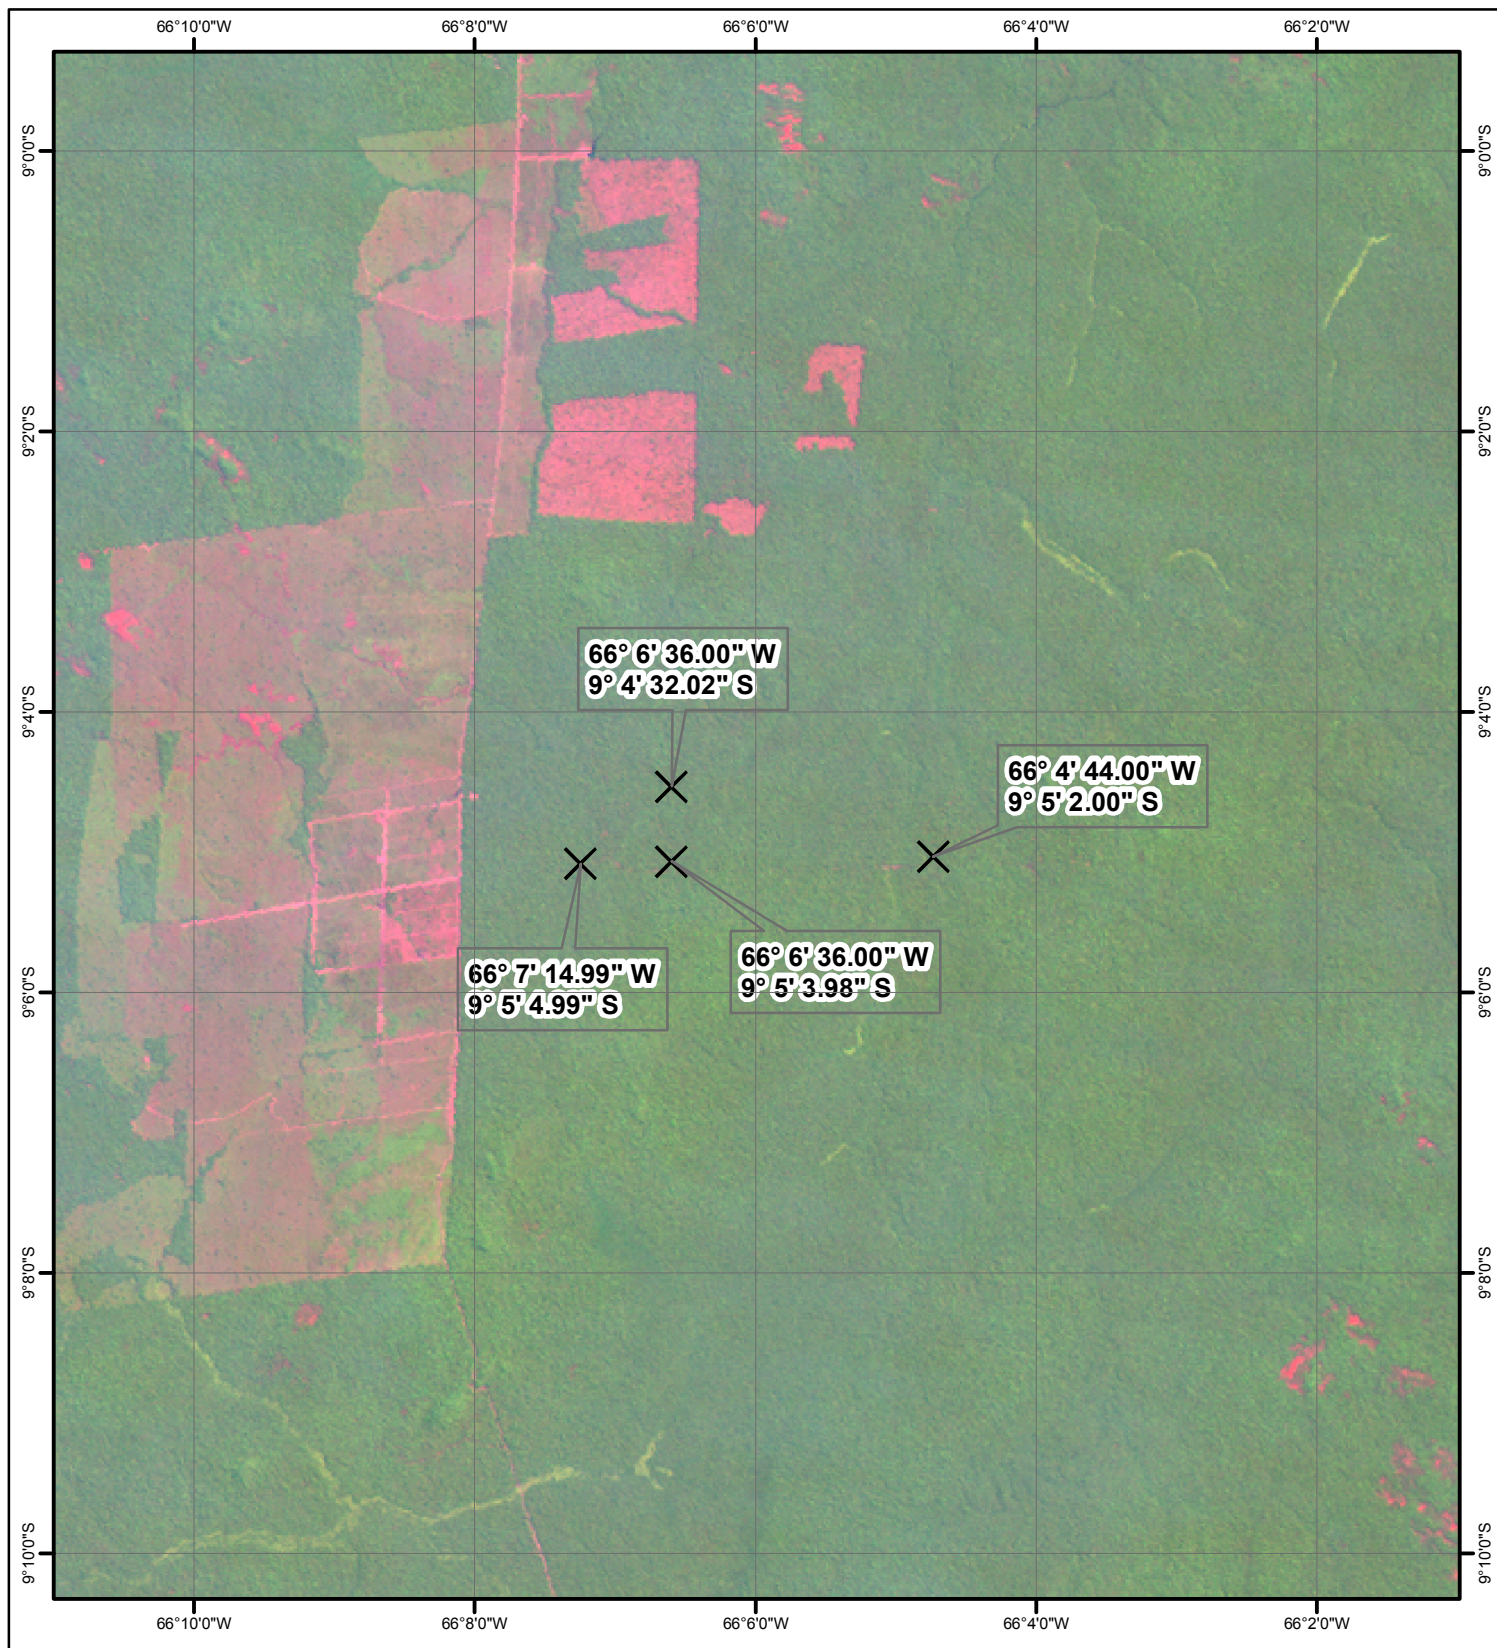

Fazenda Ômega - 2006

Lábrea - AM

Fonte: INPE - Imagens Landsat 5 TM - 001/066 de 22/ago/2006
 Composição Colorida R5 G4 B3

Legenda

✕ Ponto da Licença de Operação

Fazenda Ômega - 2006 Lábrea - AM	
Órgão Solicitante: Ministério da Justiça - DPF/GMI/RO	
Divisão Executante: Divisão de Sensoriamento Remoto- DSR	Data de Elaboração: 17/03/2008
SIPAM CTO-PV Direitos de reprodução reservados	
Centro Técnico e Operacional - Porto Velho Av.Lauro Sodré, 6500 - Aeroporto - CEP 78903-711 Porto Velho-RO - Fone: +55+69 - 3217-6311 - Fax: +55+69 - 3217-6308	