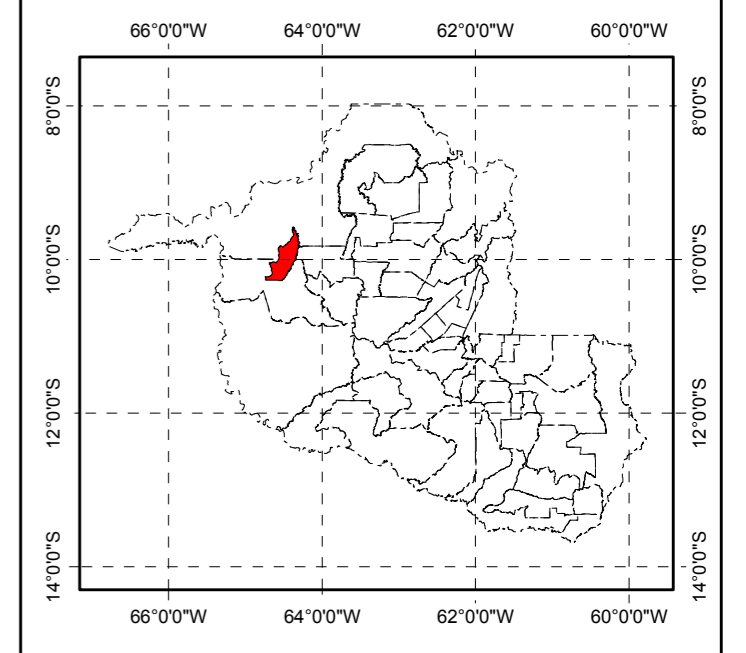

Terra Indígena Karipuna

Legenda

-  Rio e igarapé
-  Terra indígena

Localização

Imagens Utilizadas:

Mosaico das Imagens CBERS 2 CCD
 175 - 111 de 19/06/2005
 176 - 111 de 16/06/2005

Resolução do Pixel: 20 metros
 Composição de Bandas: R 3, G 1 e B 2

Escala - 1 : 250.000

Sistema de Coordenadas Geográfica (LAT-S / LONG-W)
 Datum SAD 69

Fonte: Sistema de Proteção da Amazônia - SIPAM

Terra Indígena Karipuna

Órgão Solicitante:
FUNAI - Fundação Nacional do Índio