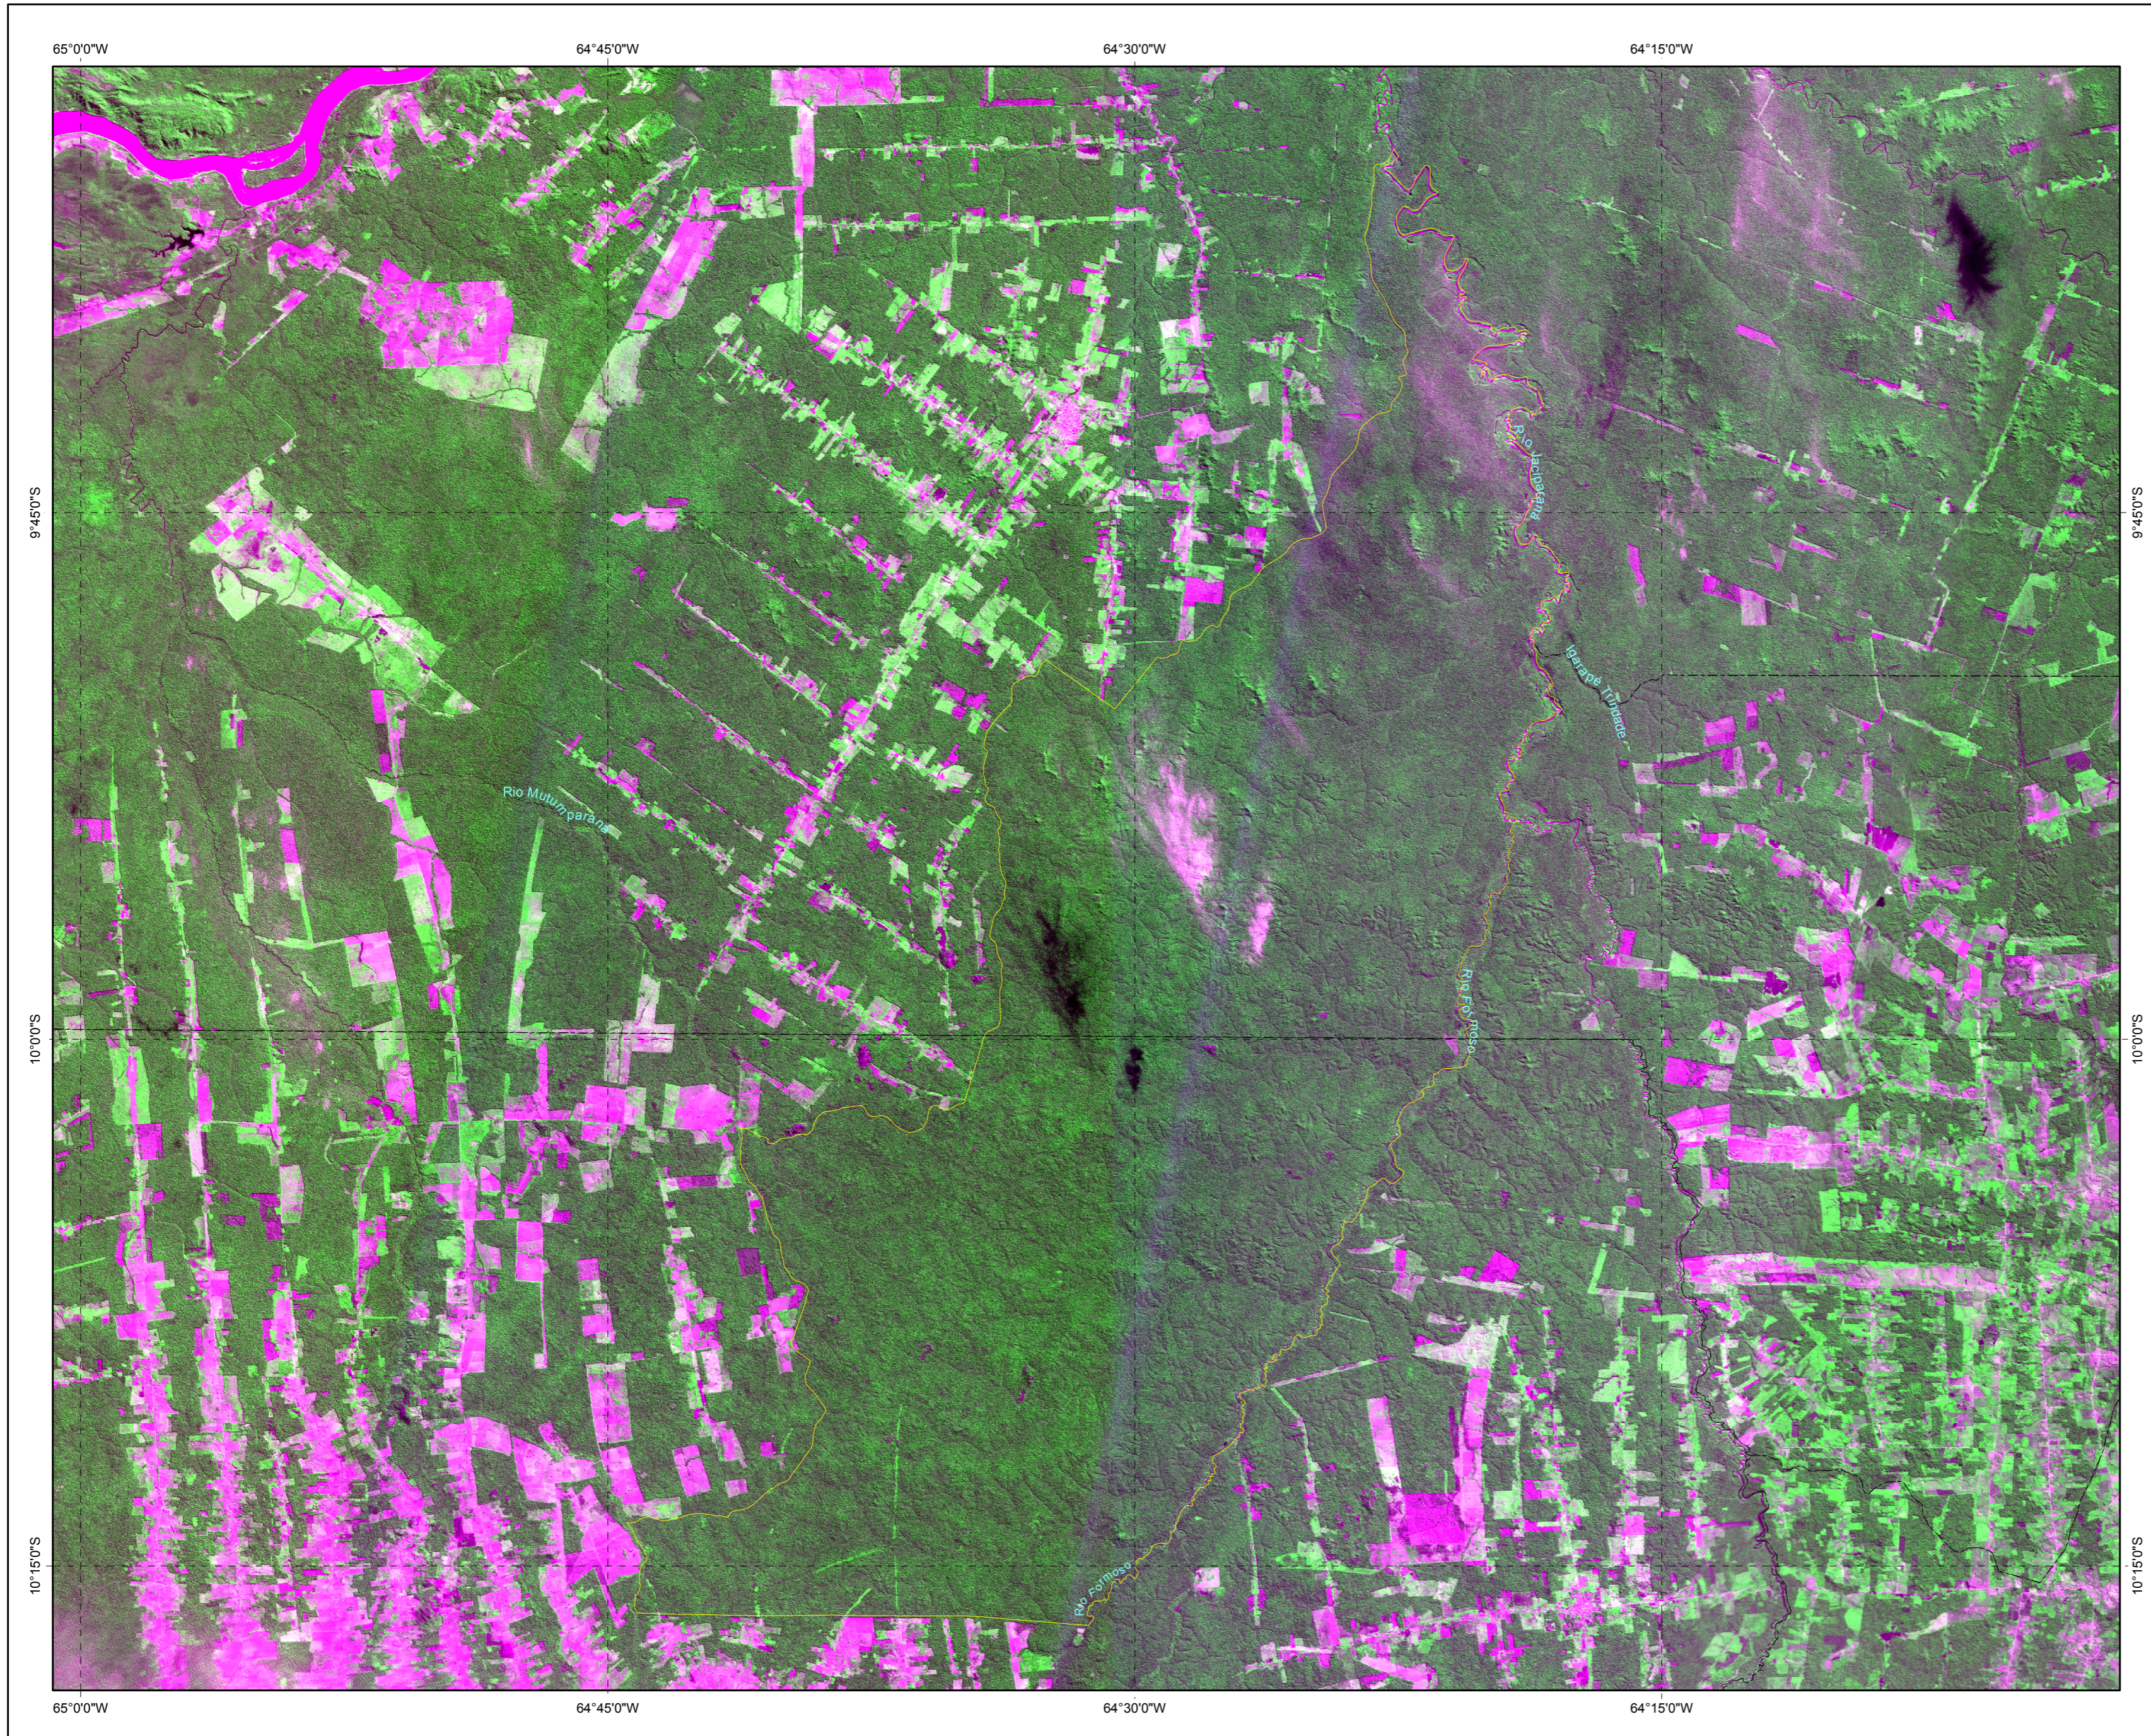

Terra Indígena Karipuna

Legenda

-  Rio e igarapé
-  Terra indígena

Localização

Imagens Utilizadas:

Mosaico das Imagens CBERS 2 CCD
 175 - 111 de 19/06/2005
 176 - 111 de 16/06/2005

Resolução do Pixel: 20 metros
 Composição de Bandas: R 3, G 1 e B 2

Escala - 1 : 250.000

Sistema de Coordenadas Geográfica (LAT-S / LONG-W)
 Datum SAD 69

Fonte: Sistema de Proteção da Amazônia - SIPAM

Terra Indígena Karipuna

Órgão Solicitante:
FUNAI - Fundação Nacional do Índio