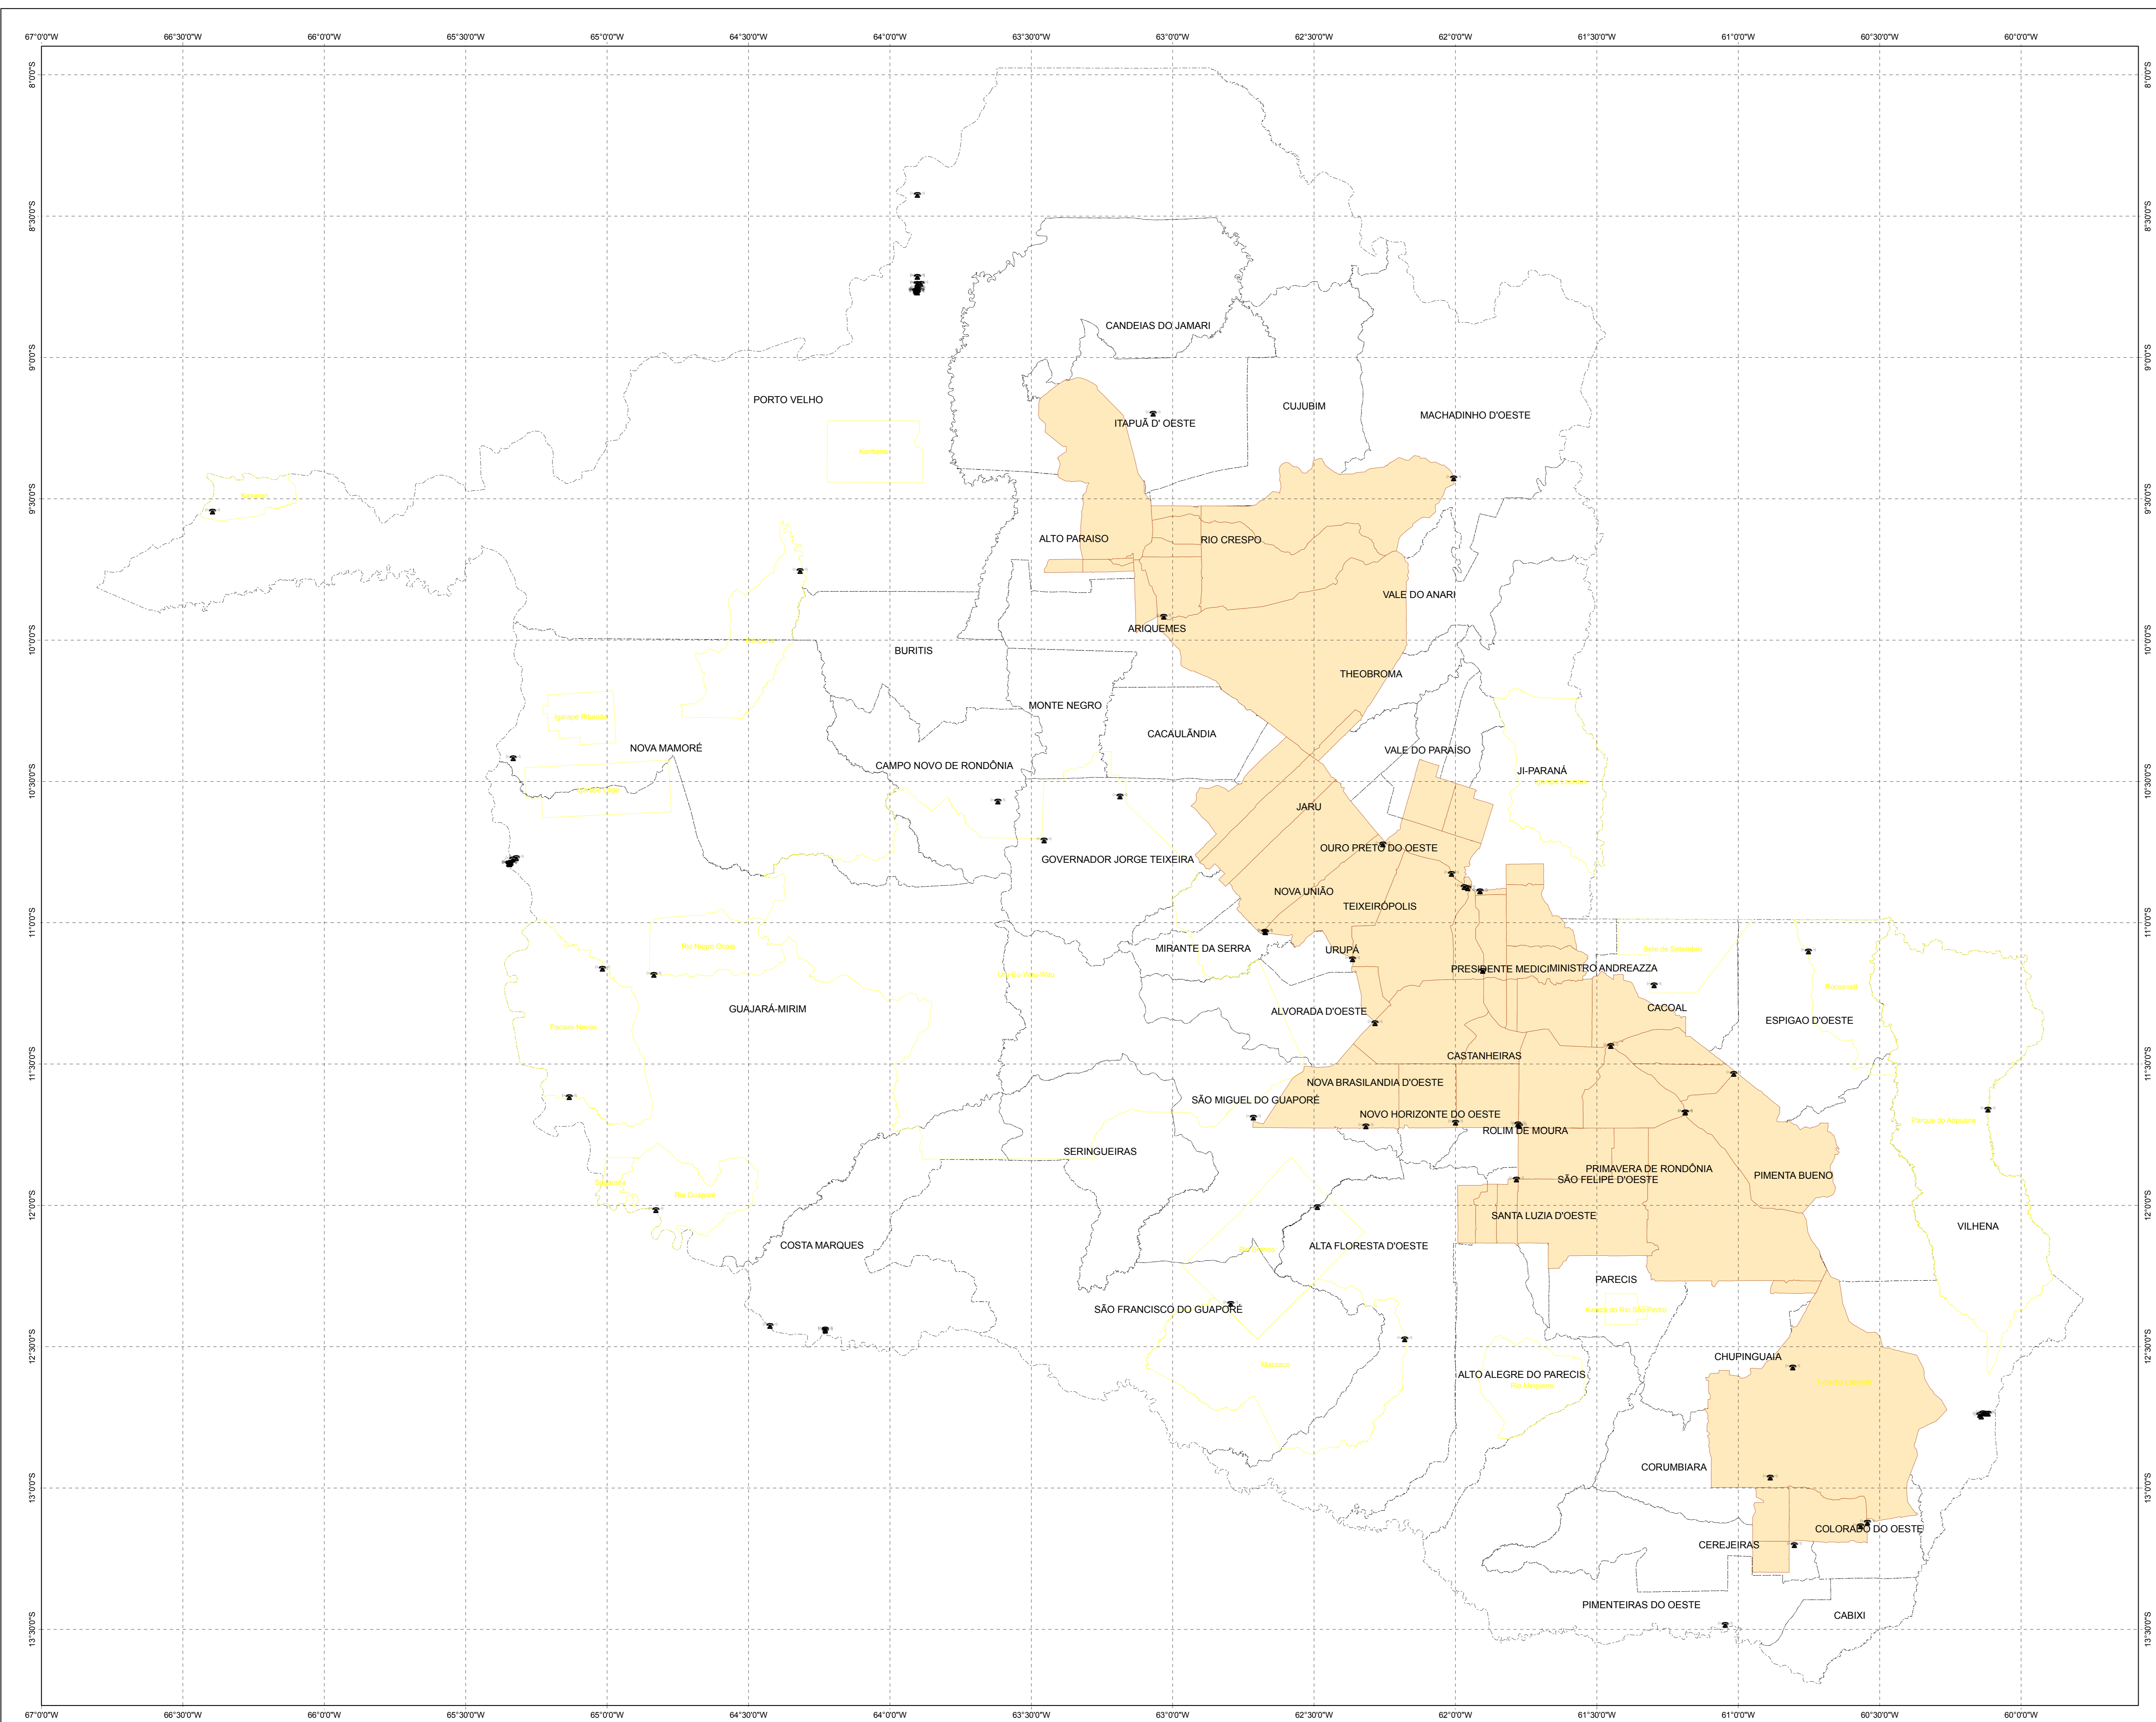

Terras Indígenas e Assentamentos Rondônia

Legenda

- Limite municipal
- Assentamento
- Terra indígena
- VSat

Escala - 1:900.000

Sistema de Coordenadas Geográfica (LAT-S / LONG-W)
Datum SAD 69

Fonte: Sistema de Proteção da Amazônia - SIPAM
 Secretaria do Estado do Desenvolvimento Ambiental - SEDAM

**Terras Indígenas e Assentamentos
Rondônia**

Órgão Solicitante:
Universidade Federal Fluminense

Divisão Executiva: **Divisão de Controle e Geração de Produtos-DCGP/ATU** Data de Elaboração: **30/09/06**