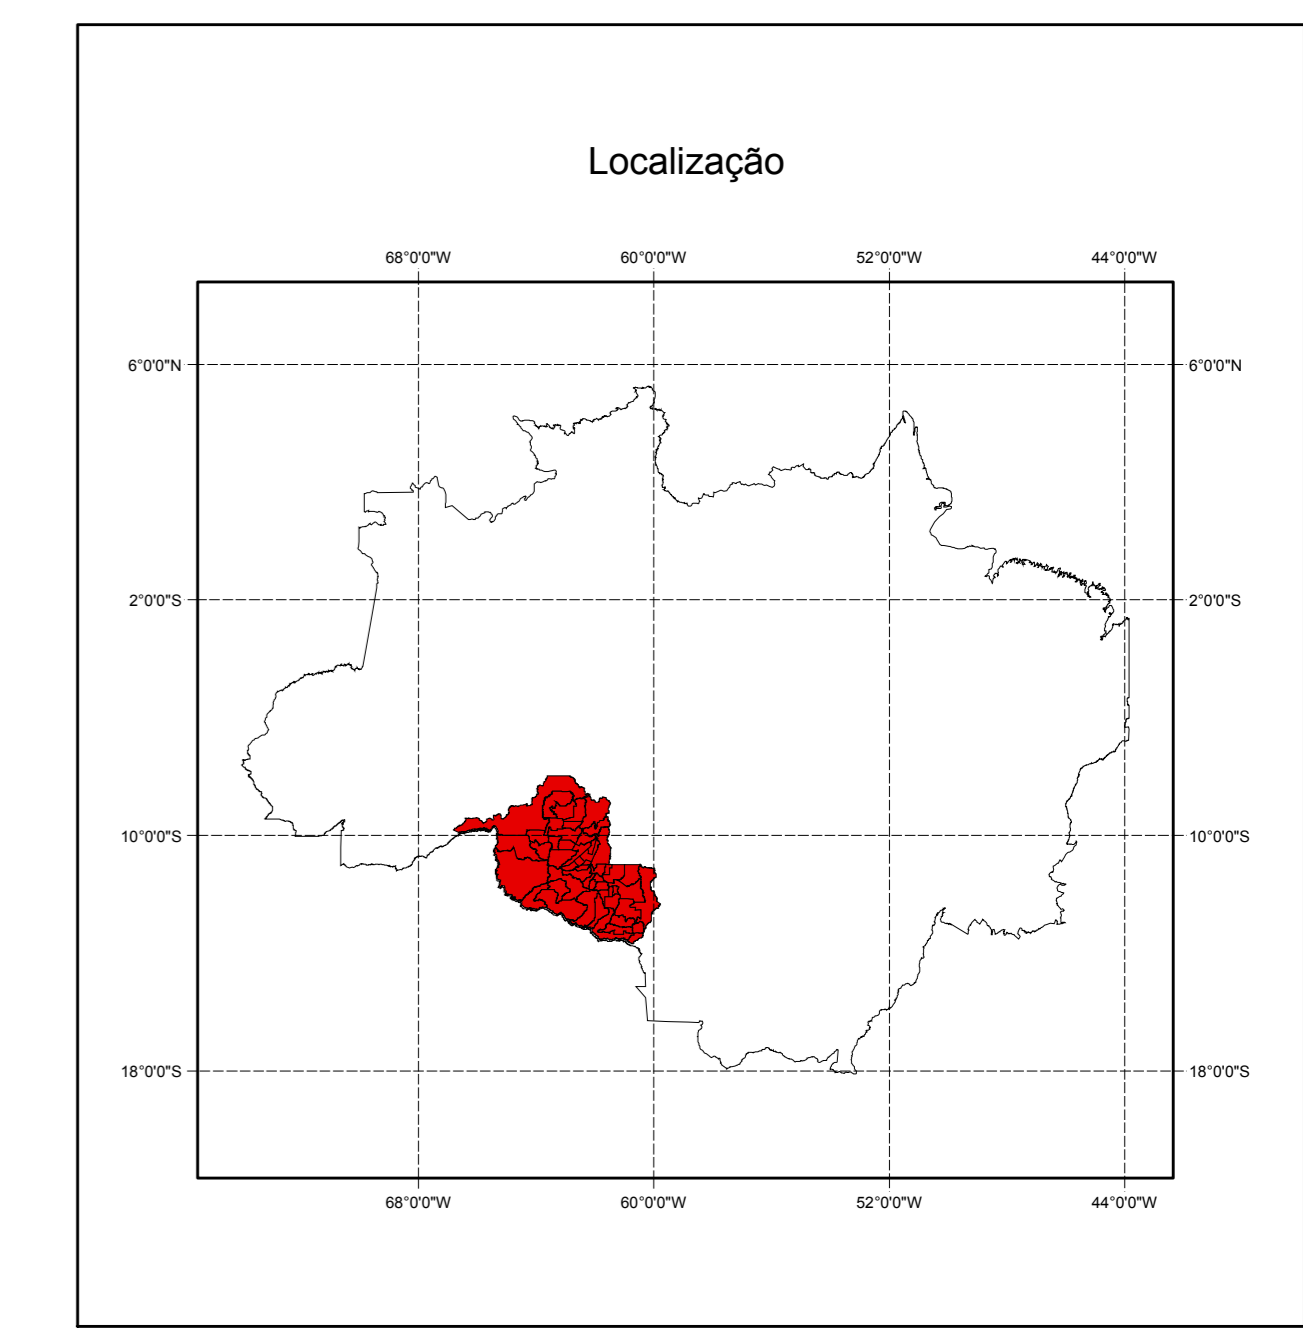

Terras Indígenas e Assentamentos Rondônia

Legenda

- Limite municipal
- Assentamento
- Terra indígena
- VSat

Escala - 1:900.000

Sistema de Coordenadas Geográfica (LAT-S / LONG-W)
Datum SAD 69

Fonte: Sistema de Proteção da Amazônia - SIPAM
 Secretaria do Estado do Desenvolvimento Ambiental - SEDAM