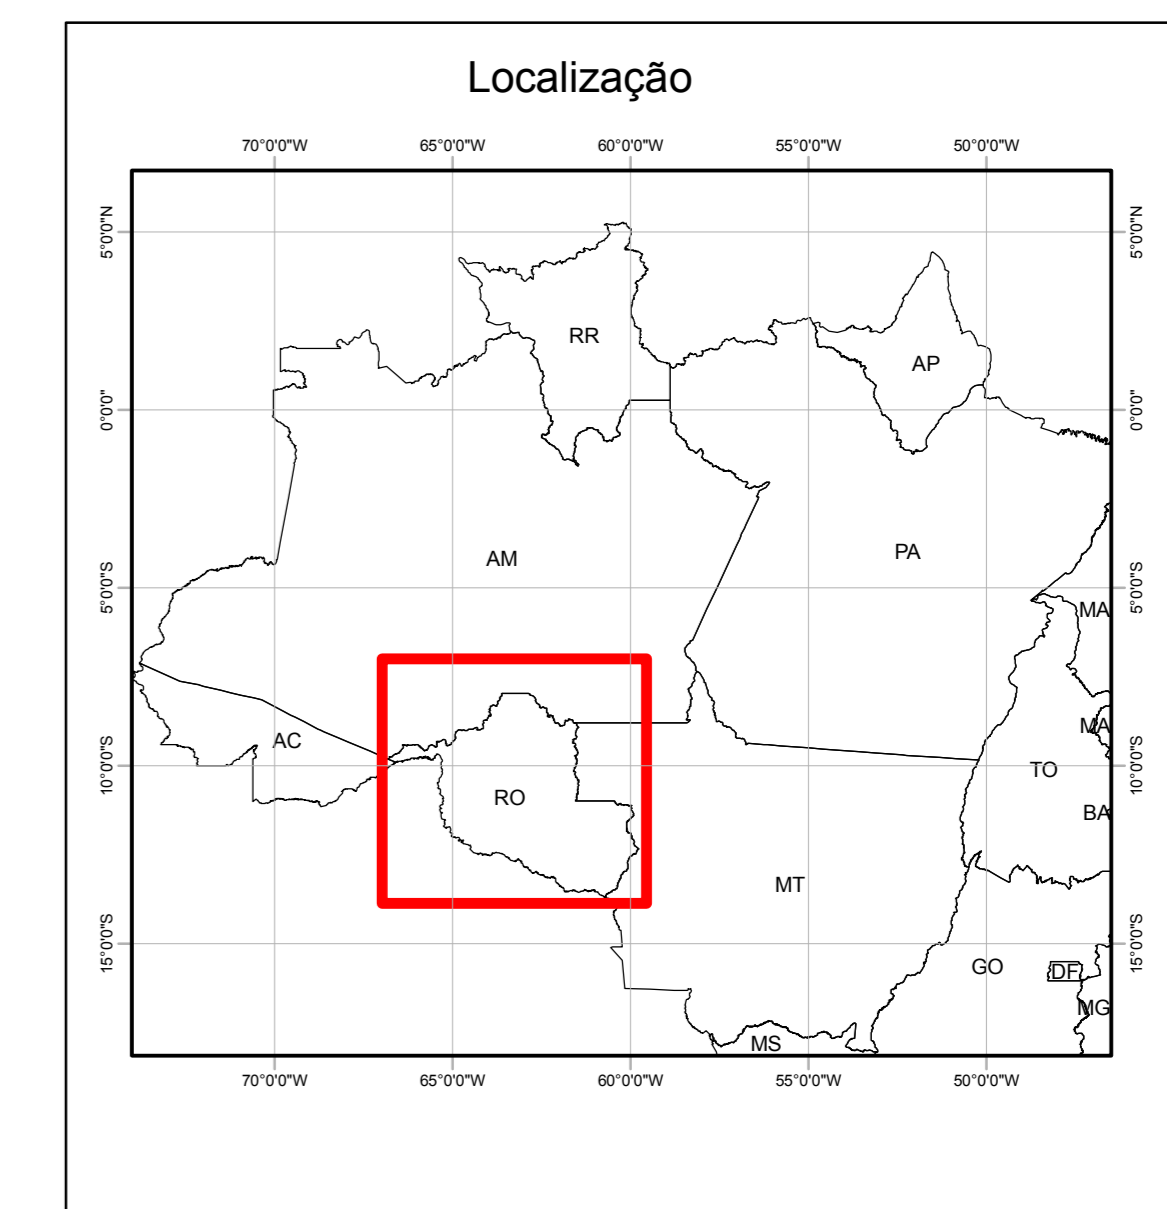

Divisão Política do Estado de Rondônia - RO

Legenda	
● Sede	Guajará-Mirim
○ Distrito	Itapuá do Oeste
● Povoado	Jaru
○ Lugarejo	Ji-Paraná
— Hidrografia	Machadinho D'Oeste
— Rodovia federal pavimentada	Ministro Andreazza
— Rodovia federal não pavimentada	Mirante da Serra
— Rodovia estadual pavimentada	Monte Negro
— Rodovia estadual não pavimentada	Nova Brasilândia D'Oeste
▨ Terra Indígena	Nova Mamoré
▨ Unidade de Conservação	Nova União
▭ Município	Novo Horizonte do Oeste
■ Alta Floresta D'Oeste	Ouro Preto do Oeste
■ Alto Alegre dos Parecis	Parecis
■ Alto Paraíso	Pimenta Bueno
■ Alvorada D'Oeste	Pimenteiras do Oeste
■ Ariquemes	Porto Velho
■ Buritis	Presidente Médici
■ Cabixi	Primavera de Rondônia
■ Cacaulândia	Rio Crespo
■ Cacoal	Rolim de Moura
■ Campo Novo de Rondônia	Santa Luzia D'Oeste
■ Candeias do Jamari	Seringueiras
■ Castanheiras	São Felipe D'Oeste
■ Cerejeiras	São Francisco do Guaporé
■ Chupinguaia	São Miguel do Guaporé
■ Colorado do Oeste	Teixeirópolis
■ Corumbiara	Theobroma
■ Costa Marques	Urupá
■ Cujubim	Vale do Anari
■ Espigão D'Oeste	Vale do Paraíso
■ Governador Jorge Teixeira	Vilhena

Sistema de Coordenadas Geográficas - CGS
Datum Horizontal: South American Datum 1969

- Fonte:
- Fundação Nacional do Índio - FUNAI: Limite das Terras Indígenas, 2009.
 - Instituto Brasileiro de Geografia e Estatística - IBGE: Limites municipais e estaduais, 2006. Escala 1:250.000.
 - Instituto Chico Mendes de Conservação da Biodiversidade - ICMBio: Limite Unidades de Conservação, 2009.
 - Secretaria do Estado de Desenvolvimento Ambiental - SEDAM: Limite Unidades de Conservação, 2009.
 - Secretaria do Estado de Desenvolvimento Ambiental - SEDAM: Hidrografia, 2004. Escala 1:100.000.
 - Sistema de Proteção da Amazônia - SIPAM: Sede, distrito, povoadado, lugarejo, malha viária, 2009. Escala 1:20.000.