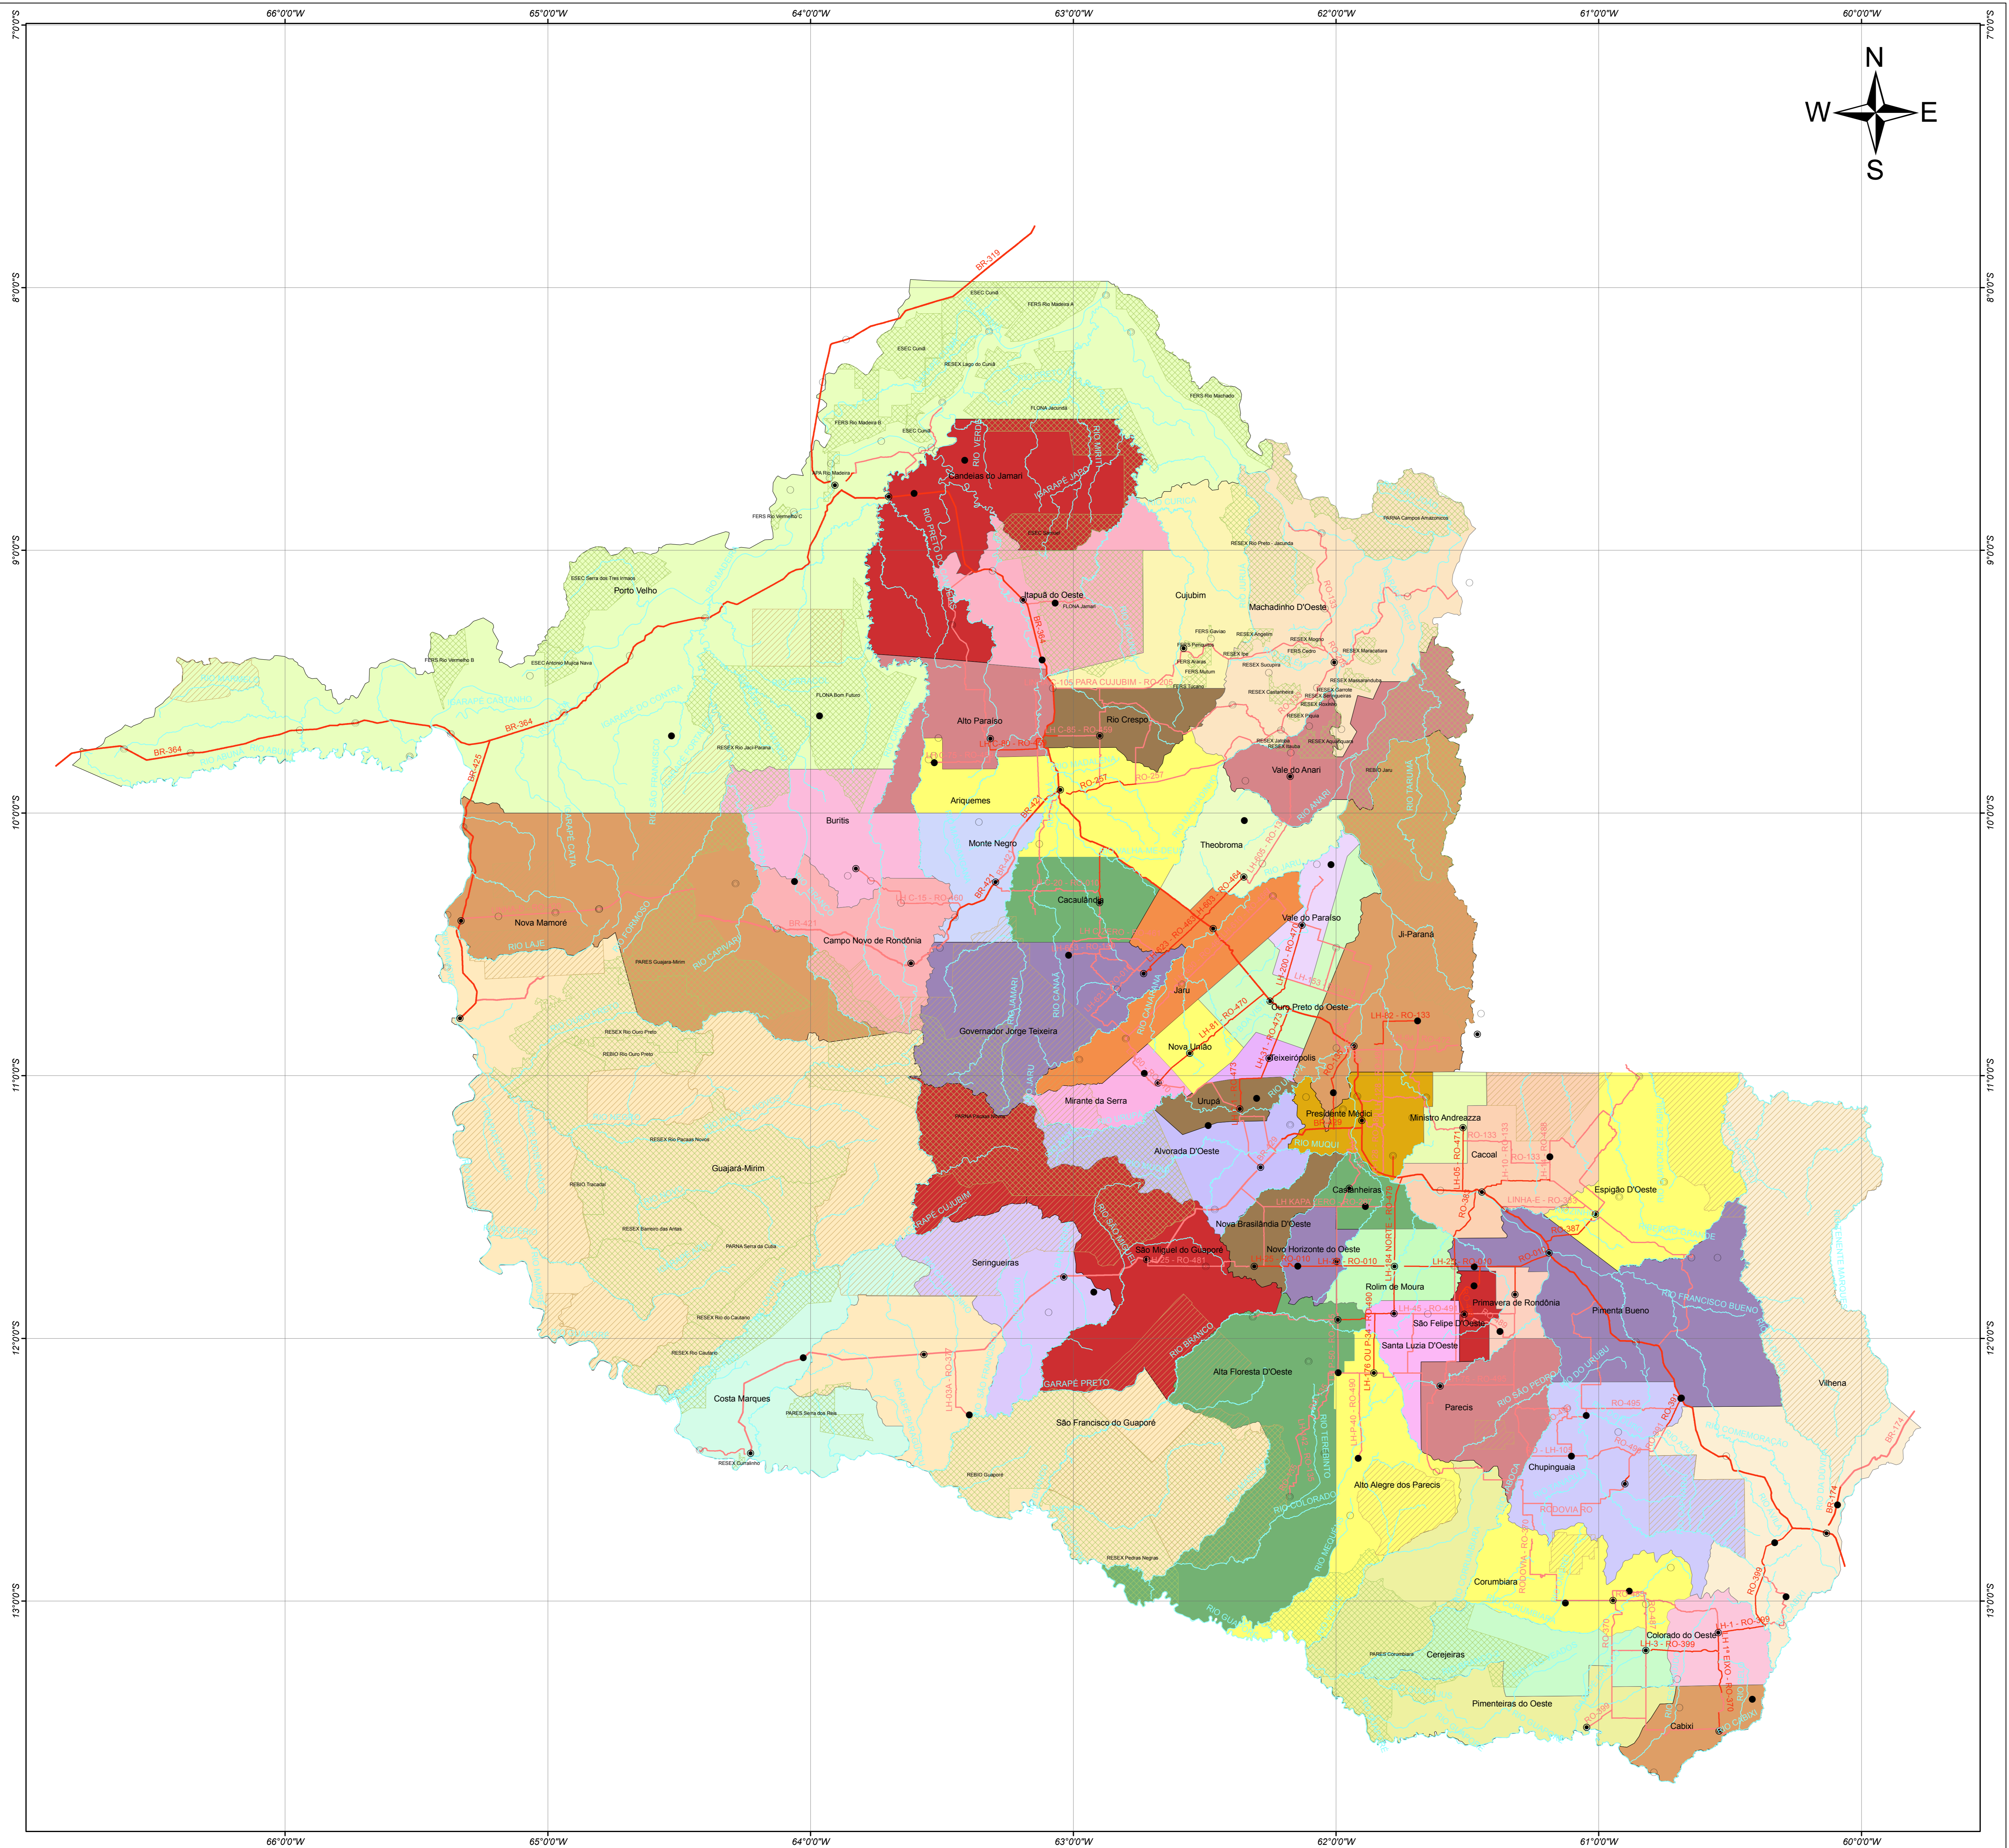

Divisão Política do Estado de Rondônia - RO

Legenda	
● Sede	Guajará-Mirim
○ Distrito	Itapuá do Oeste
● Povoado	Jaru
○ Lugarejo	Ji-Paraná
— Hidrografia	Machadinho D'Oeste
— Rodovia federal pavimentada	Ministro Andreazza
— Rodovia federal não pavimentada	Mirante da Serra
— Rodovia estadual pavimentada	Monte Negro
— Rodovia estadual não pavimentada	Nova Brasilândia D'Oeste
▨ Terra Indígena	Nova Mamoré
▨ Unidade de Conservação	Nova União
▭ Município	Novo Horizonte do Oeste
■ Alta Floresta D'Oeste	Ouro Preto do Oeste
■ Alto Alegre dos Parecis	Parecis
■ Alto Paraíso	Pimenta Bueno
■ Alvorada D'Oeste	Pimenteiras do Oeste
■ Ariquemes	Porto Velho
■ Buritis	Presidente Médici
■ Cabixi	Primavera de Rondônia
■ Cacaulândia	Rio Crespo
■ Cacoal	Rolim de Moura
■ Campo Novo de Rondônia	Santa Luzia D'Oeste
■ Candeias do Jamari	Seringueiras
■ Castanheiras	São Felipe D'Oeste
■ Cerejeiras	São Francisco do Guaporé
■ Chupinguaia	São Miguel do Guaporé
■ Colorado do Oeste	Teixeirópolis
■ Corumbiara	Theobroma
■ Costa Marques	Urupá
■ Cujubim	Vale do Anari
■ Espigão D'Oeste	Vale do Paraíso
■ Governador Jorge Teixeira	Vilhena

Sistema de Coordenadas Geográficas - CGS
Datum Horizontal: South American Datum 1969

- Fonte:
- Fundação Nacional do Índio - FUNAI: Limite das Terras Indígenas, 2009.
 - Instituto Brasileiro de Geografia e Estatística - IBGE: Limites municipais e estaduais, 2006. Escala 1:250.000.
 - Instituto Chico Mendes de Conservação da Biodiversidade - ICMBio: Limite Unidades de Conservação, 2009.
 - Secretaria do Estado de Desenvolvimento Ambiental - SEDAM: Limite Unidades de Conservação, 2009.
 - Secretaria do Estado de Desenvolvimento Ambiental - SEDAM: Hidrografia, 2004. Escala 1:100.000.
 - Sistema de Proteção da Amazônia - SIPAM: Sede, distrito, povoadado, lugarejo, malha viária, 2009. Escala 1:20.000.