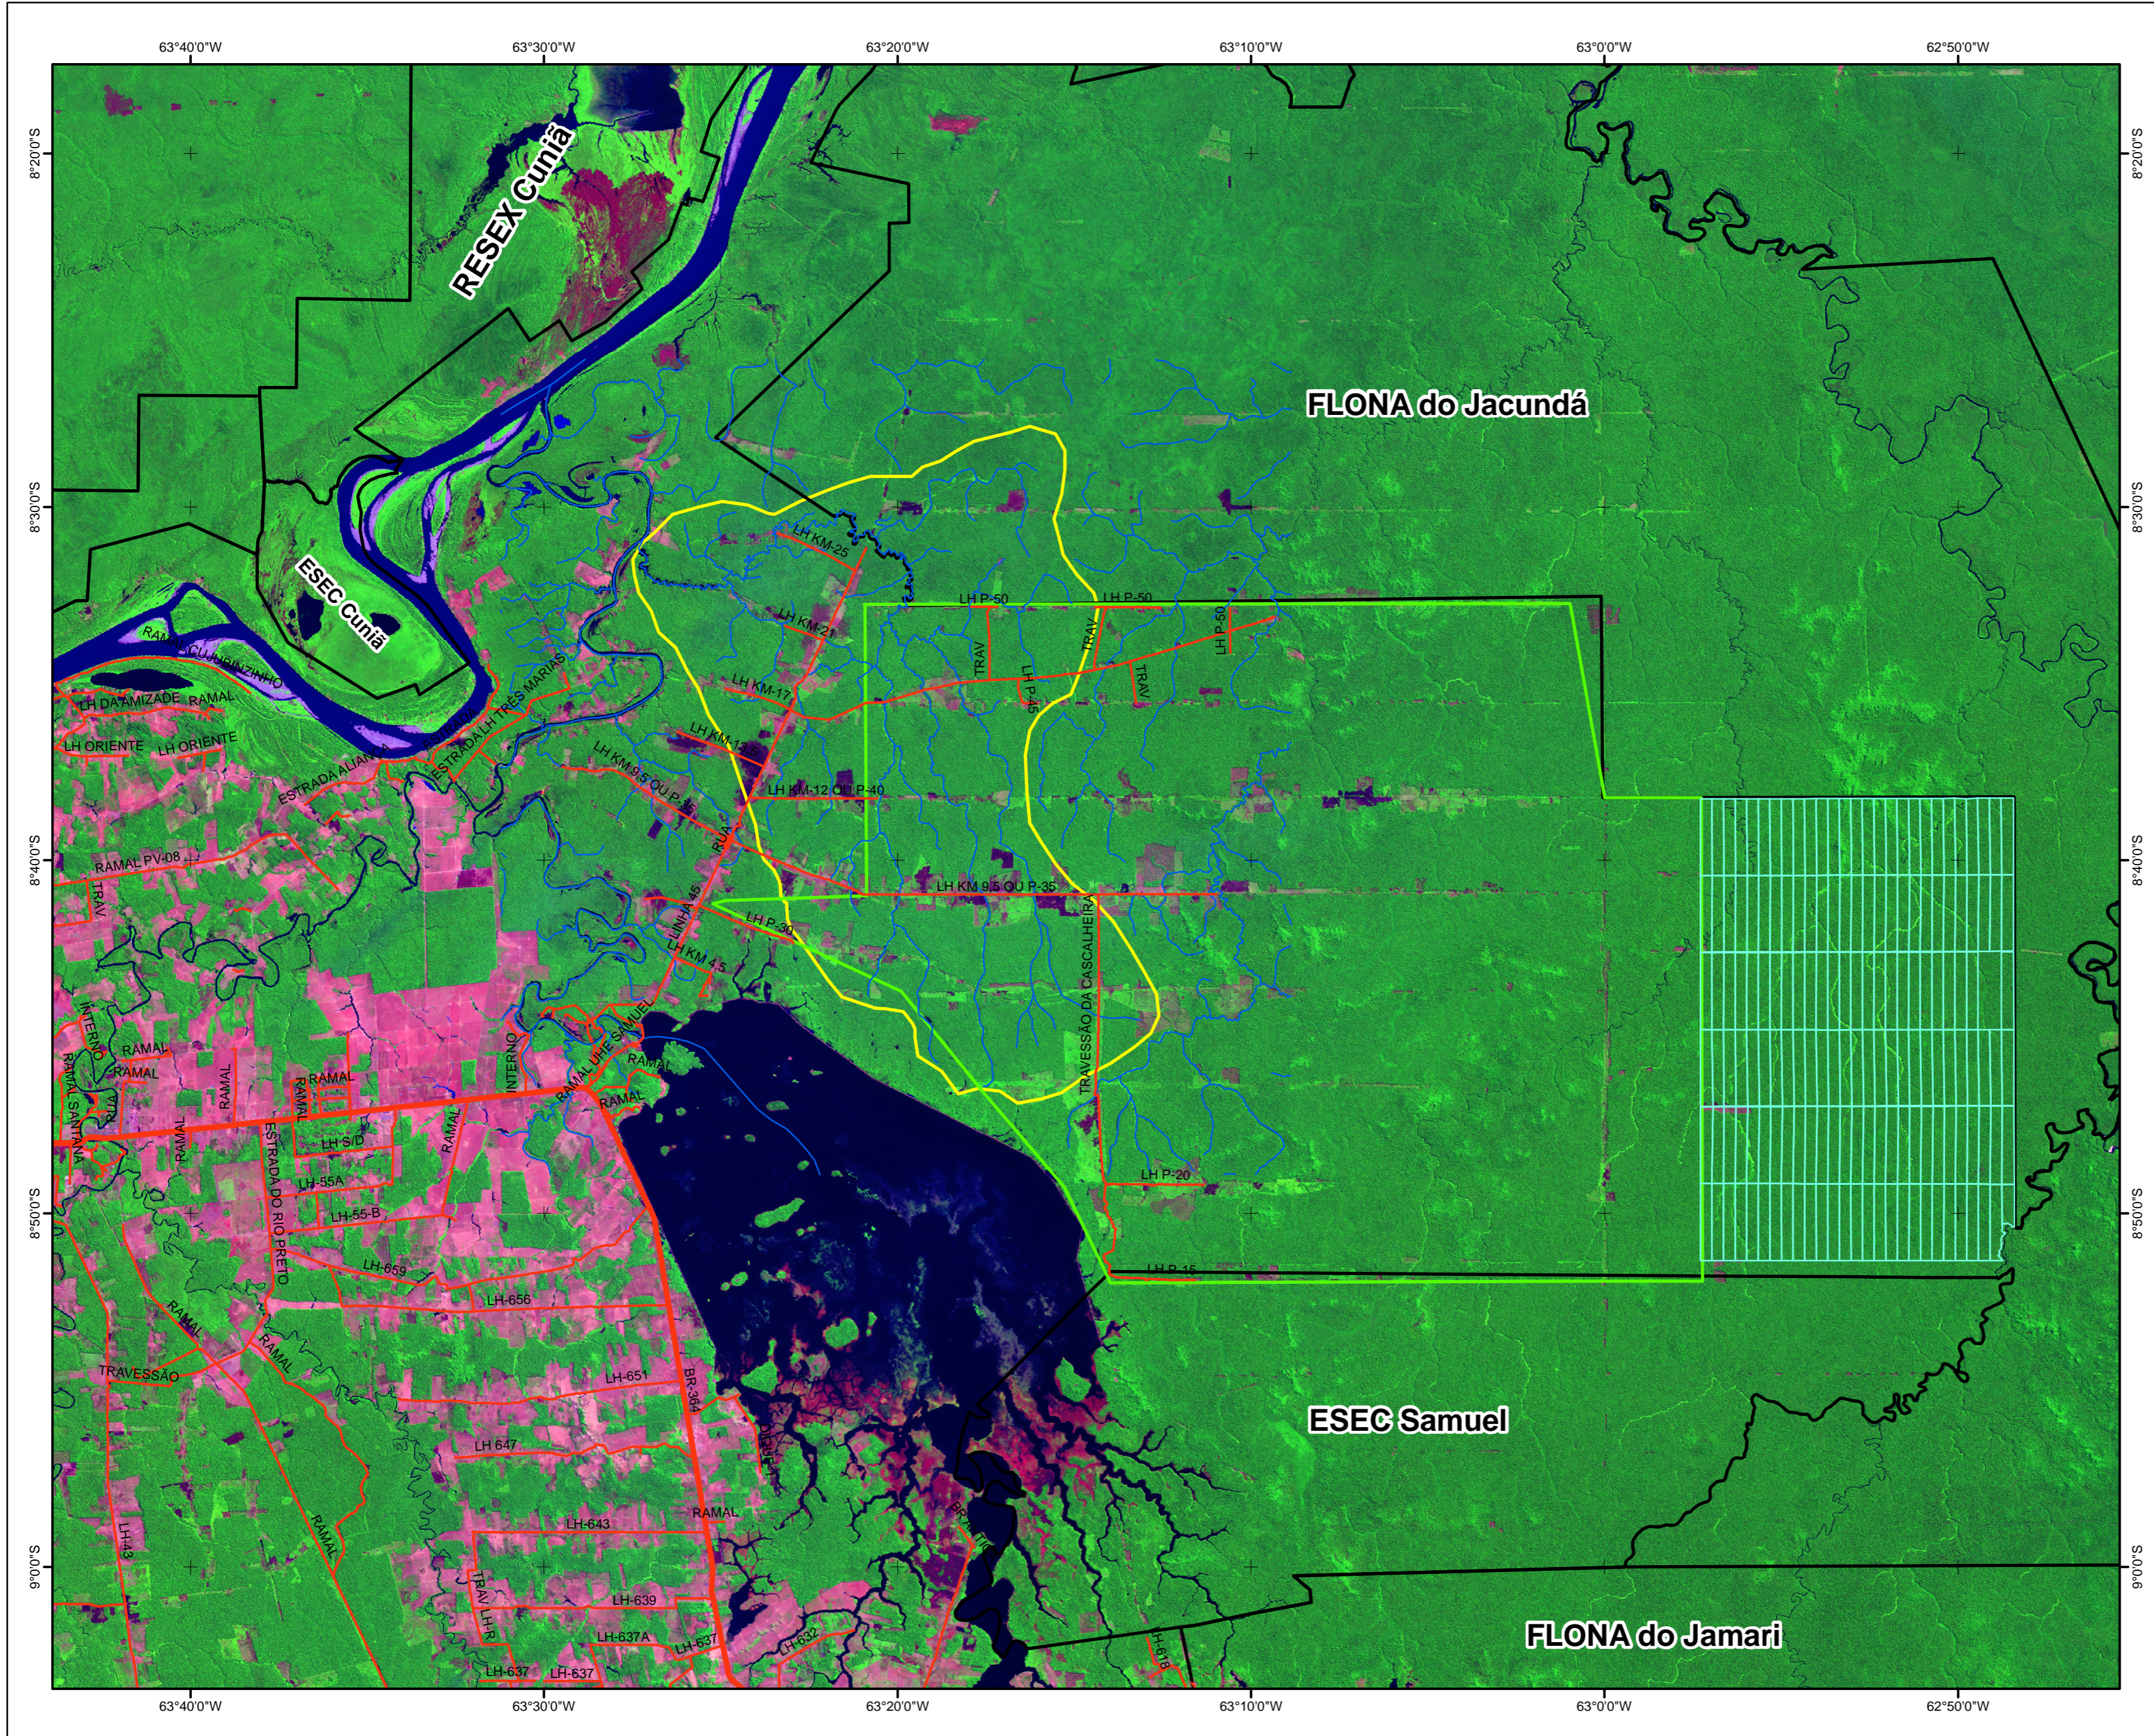

Bacia Hidrográfica do Rio Verde

Legenda

- Vias de acesso
- Títulos Soldados da borracha
- PAF Jequitiba
- Limites das UC's
- Bacia hidrográfica do rio Verde

Localização

1:250.000

Sistema de Coordenadas Geográficas
 Datum SAD 69

Fonte: Sistema de Proteção da Amazônia - SIPAM
 Instituto Nacional de Colonização e Reforma Agrária - INCRA

Bacia Hidrográfica do Rio Verde

Órgão Solicitante: Universidade Federal de Rondônia - UNIR	
Divisão Executante: Divisão de Proteção Ambiental - Damb	Data de Elaboração: 06/03/2008
SIPAM CTO - PV Direitos de reprodução reservados	
Centro Técnico e Operacional - Porto Velho Av. Lauro Sodré, 6500 - Aeroporto - CEP 78903-711 Porto Velho - RO - Fone: +55 +69 - 32176311 - Fax: +55 +69 - 3217-6308	