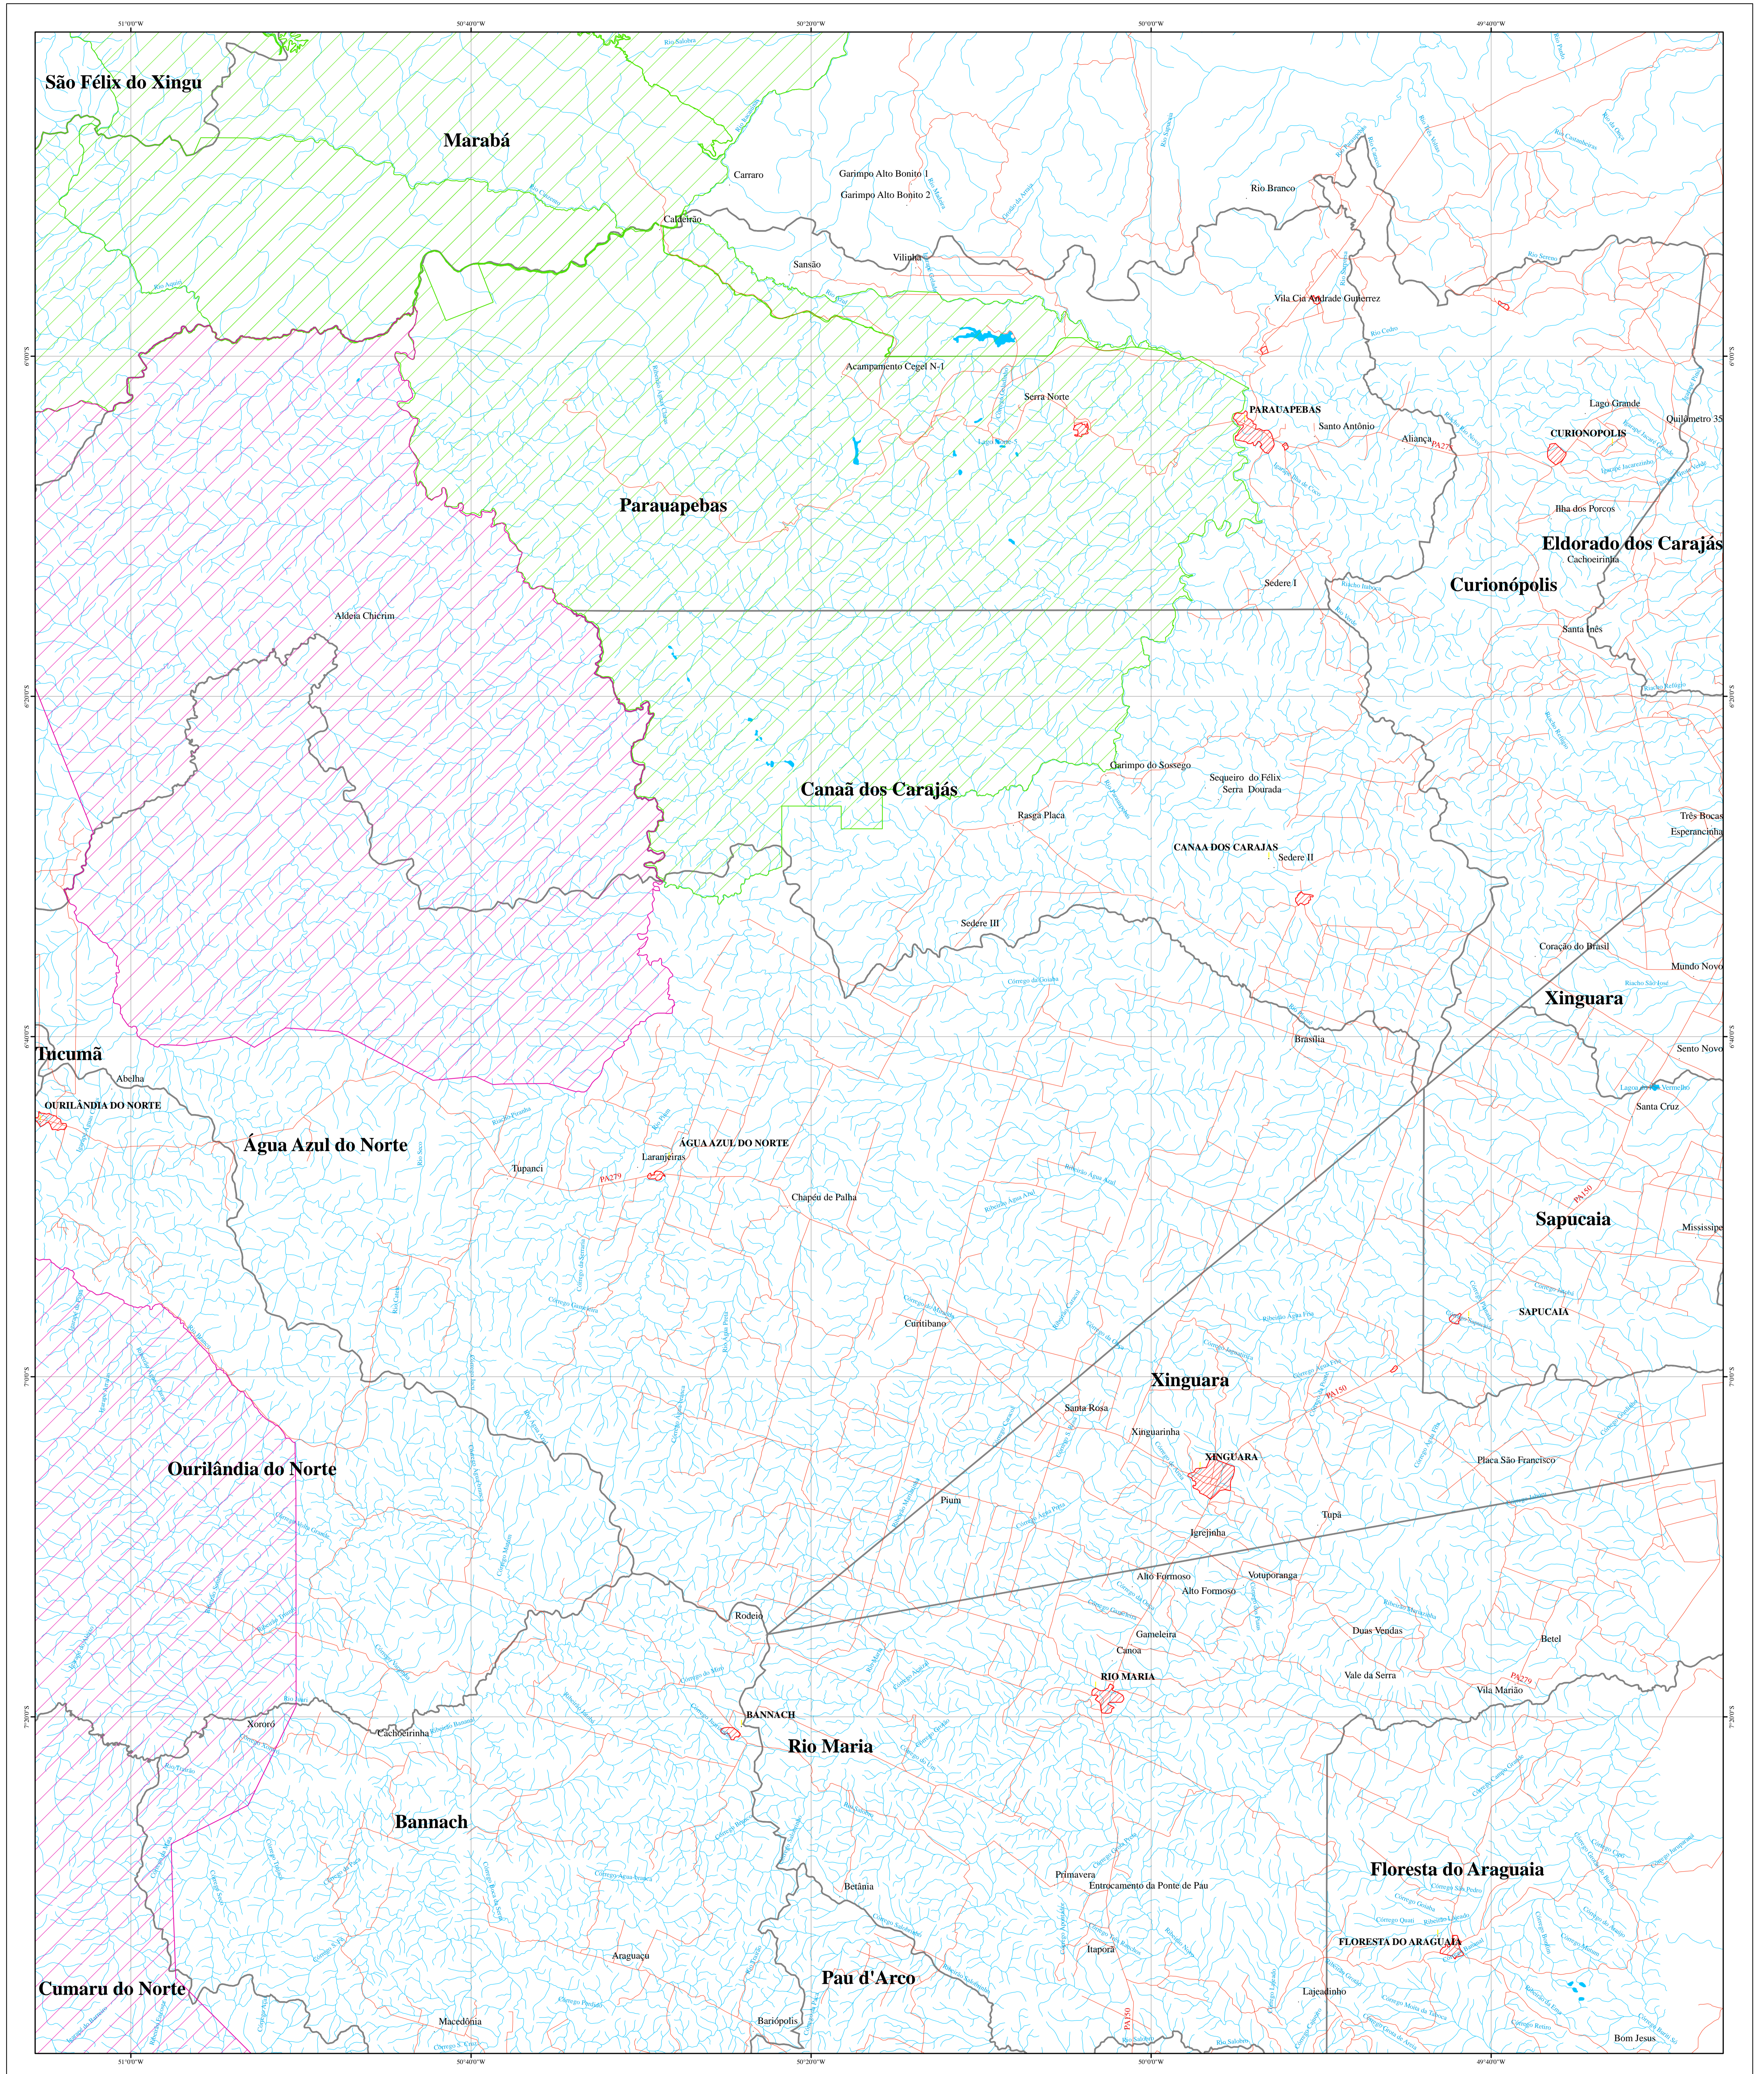

MAPA BASE DA REGIÃO DA SERRA DE CARAJÁS - ESTADO DO PARÁ

MAPA DE LOCALIZAÇÃO

CONVENÇÕES

PARÂMETROS CARTOGRÁFICOS

Fonte: Base de Dados SIPAM e IBGE (escala original 1:250.000).

	Presidência da República Casa Civil Sistema de Proteção da Amazônia Centro Técnico e Operacional de Belém	
	GOVERNO FEDERAL	
<p>Título: MAPA BASE DA REGIÃO DA SERRA DOS CARAJÁS - ESTADO DO PARÁ</p>		
<p>Executado por: COORDENAÇÃO DE INFORMAÇÕES</p>		
<p>Fornecido para: SECRETARIA DE ESTADO DE TRANSPORTES DO PARÁ</p>		
<p>Junho/2007</p>		<p>Centro Técnico e Operacional de Belém Av. Júlio César, 7060, Val-de-Cana CEP: 66617-420 (91) 3366-2208 Fax: (91) 3366-2283 atendimento.ctob@sipam.gov.br</p>