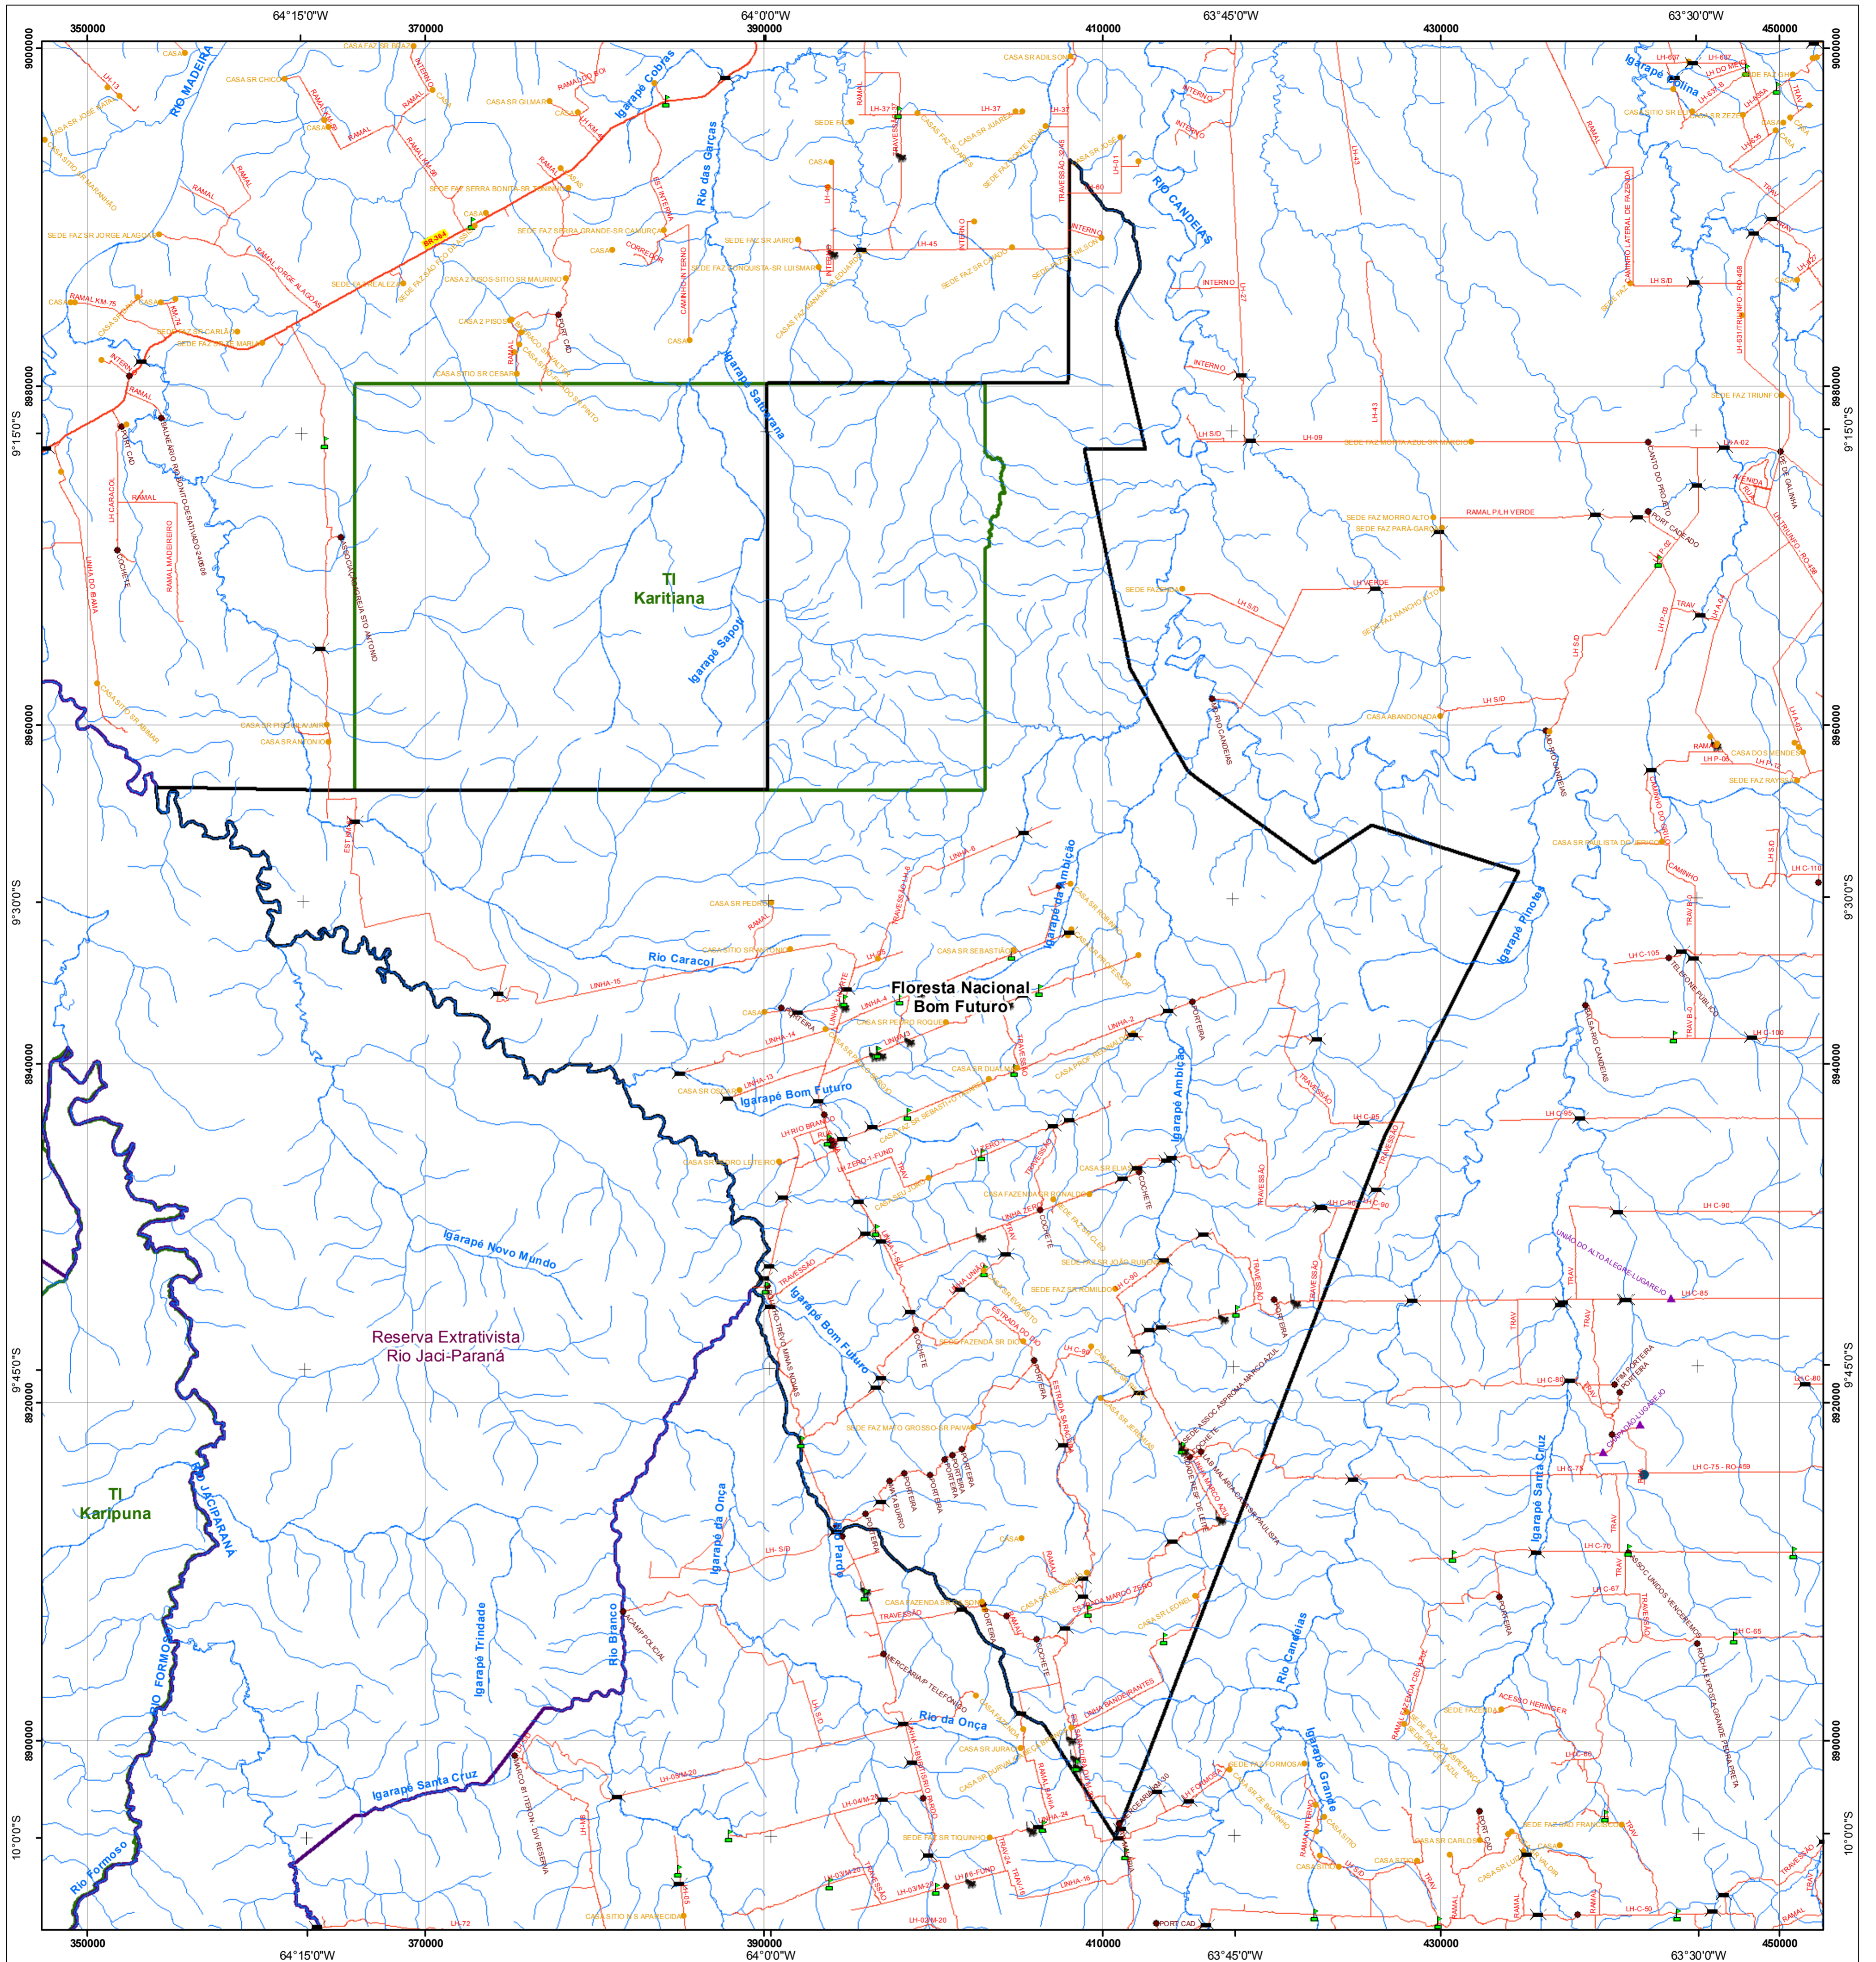

# Floresta Nacional do Bom Futuro

## Rondônia

Projeção Universal Transversa de Mercator - UTM  
Fuso 20 Sul, Meridiano Central: -63,0  
Datum SAD 69

Fonte: SEDAM/RO - shapefile de hidrografia e UC federais, escala 1:100.000;  
IBAMA - shapefile das UC federais, escala 1:250.000;  
FUNAI - shapefile das TI, escala 1:250.000  
SIPAM - shapefile da malha viária do estado de Rondônia, escala 1:20.000