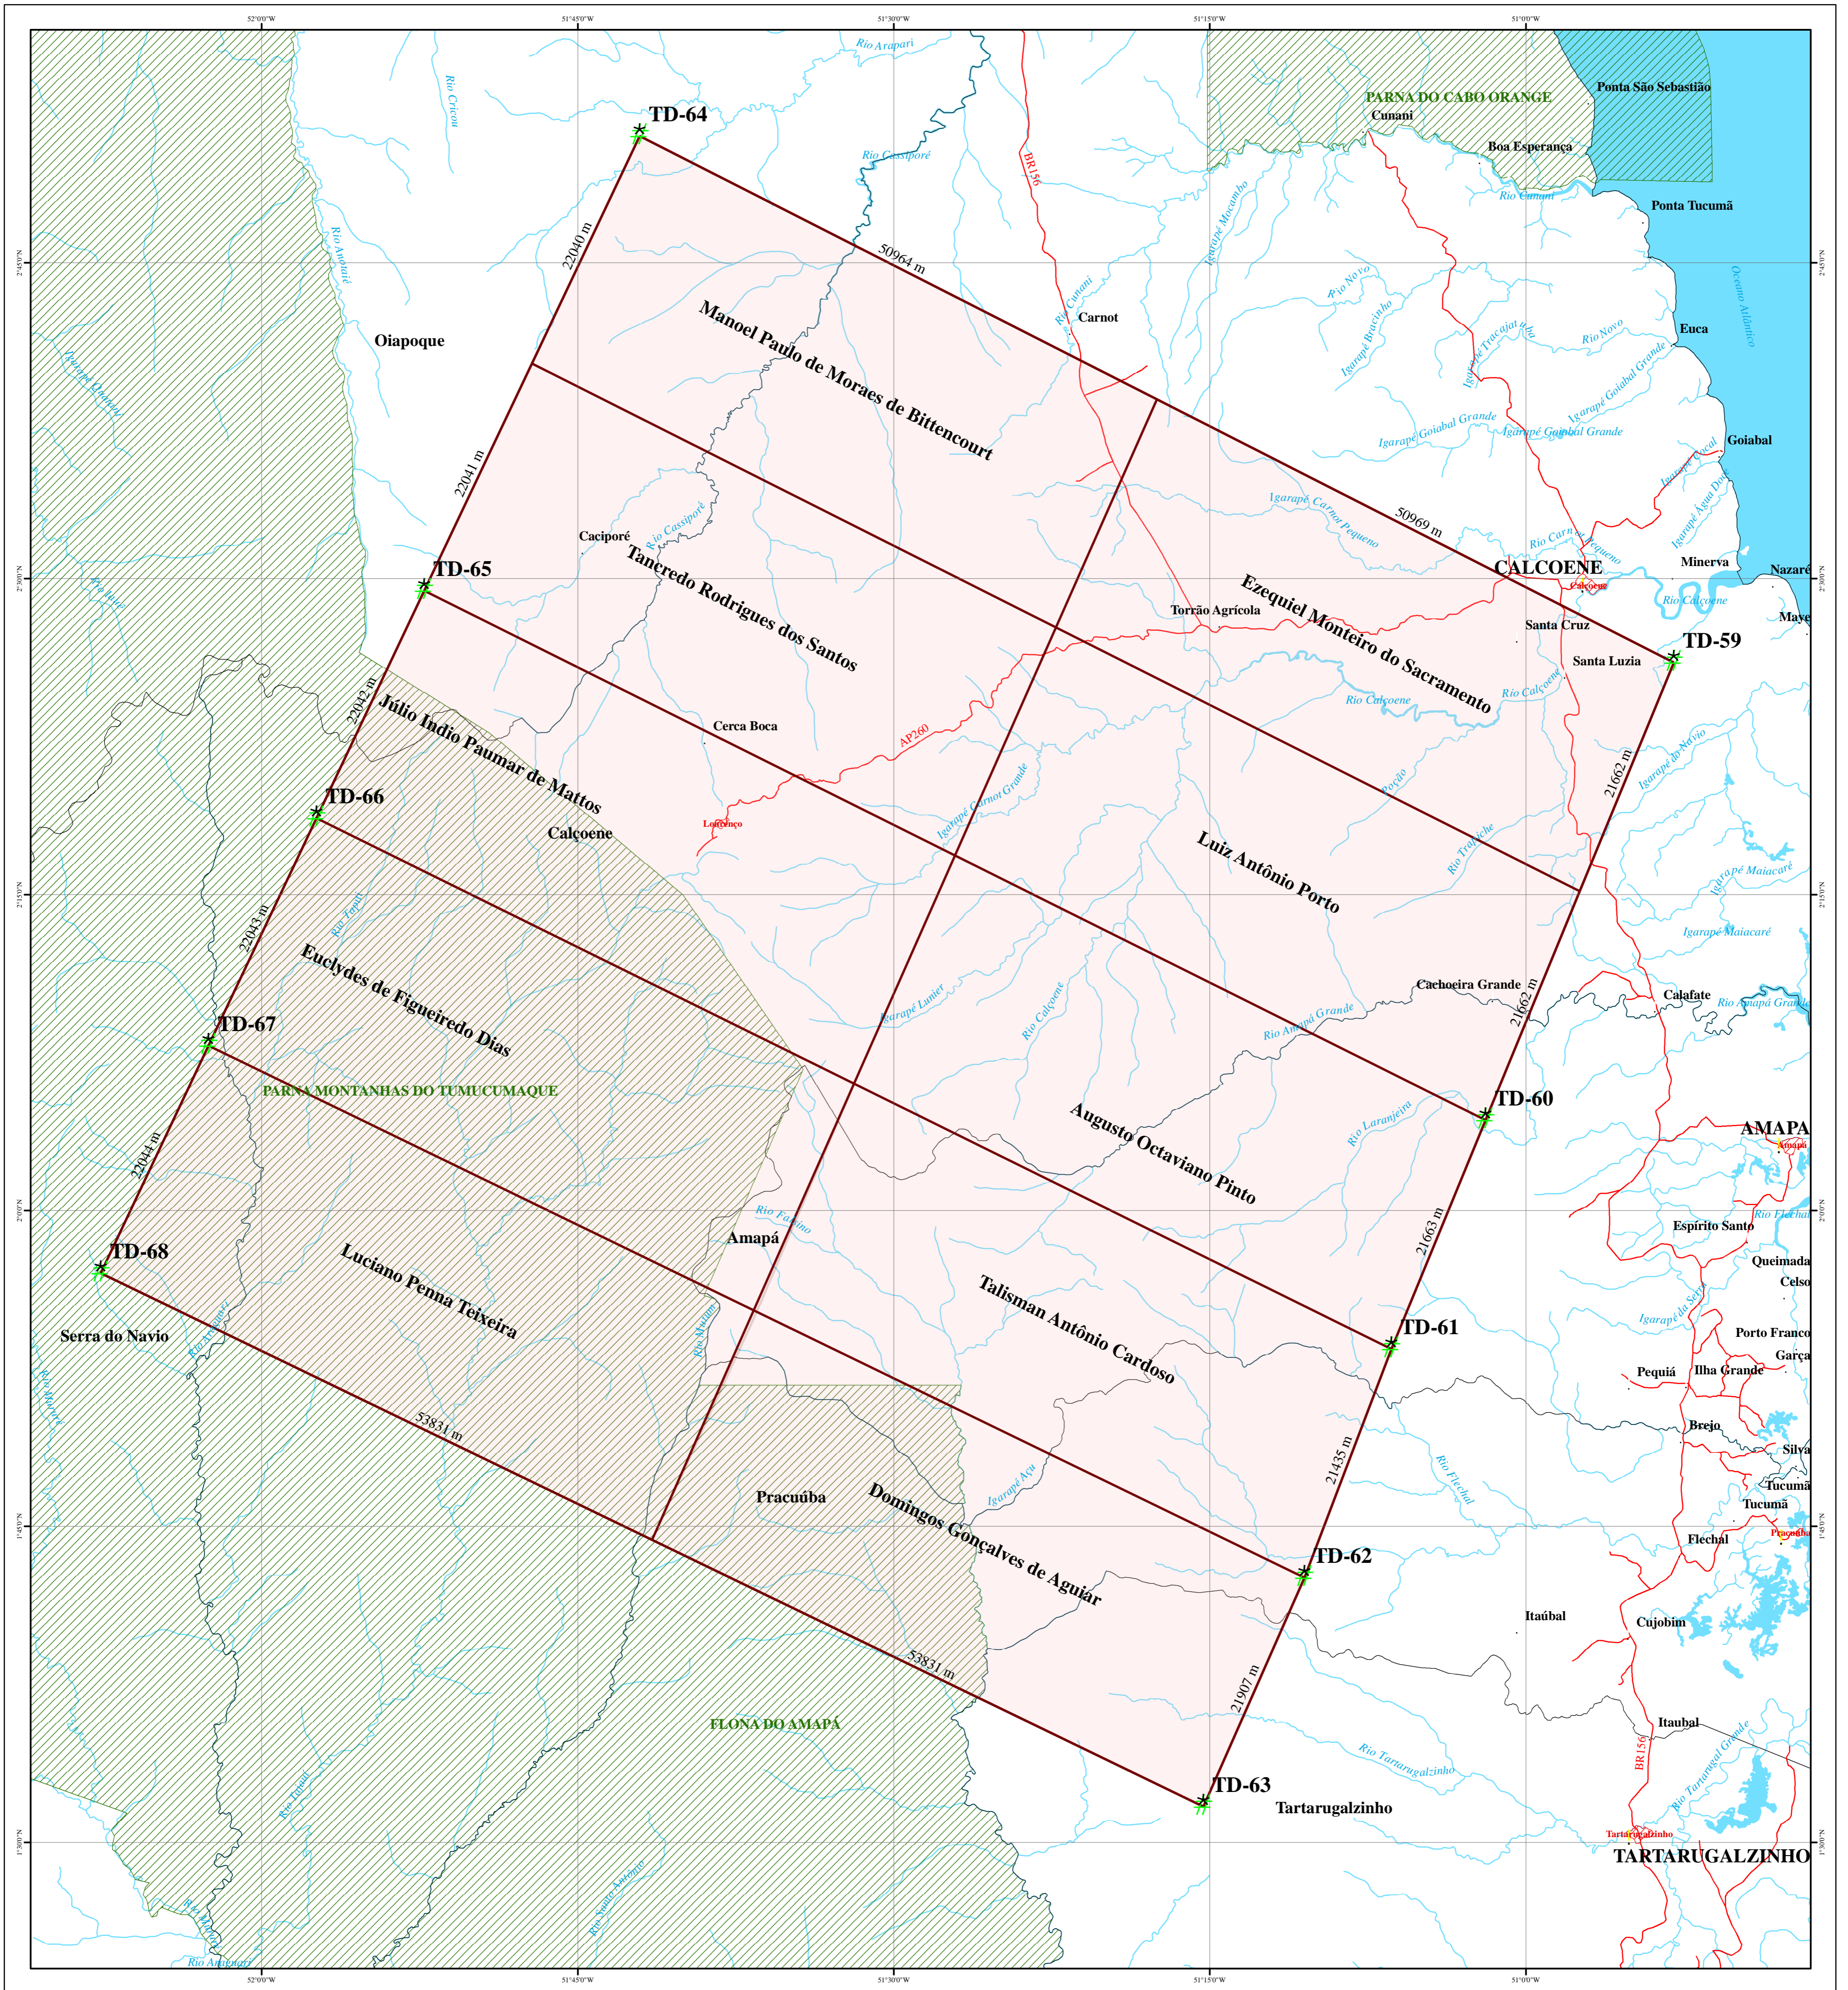

LEGENDA

PARÂMETROS CARTOGRÁFICOS

FAZENDA MONTENEGRO - ESTADO DO AMAPÁ

MAPA DE LOCALIZAÇÃO