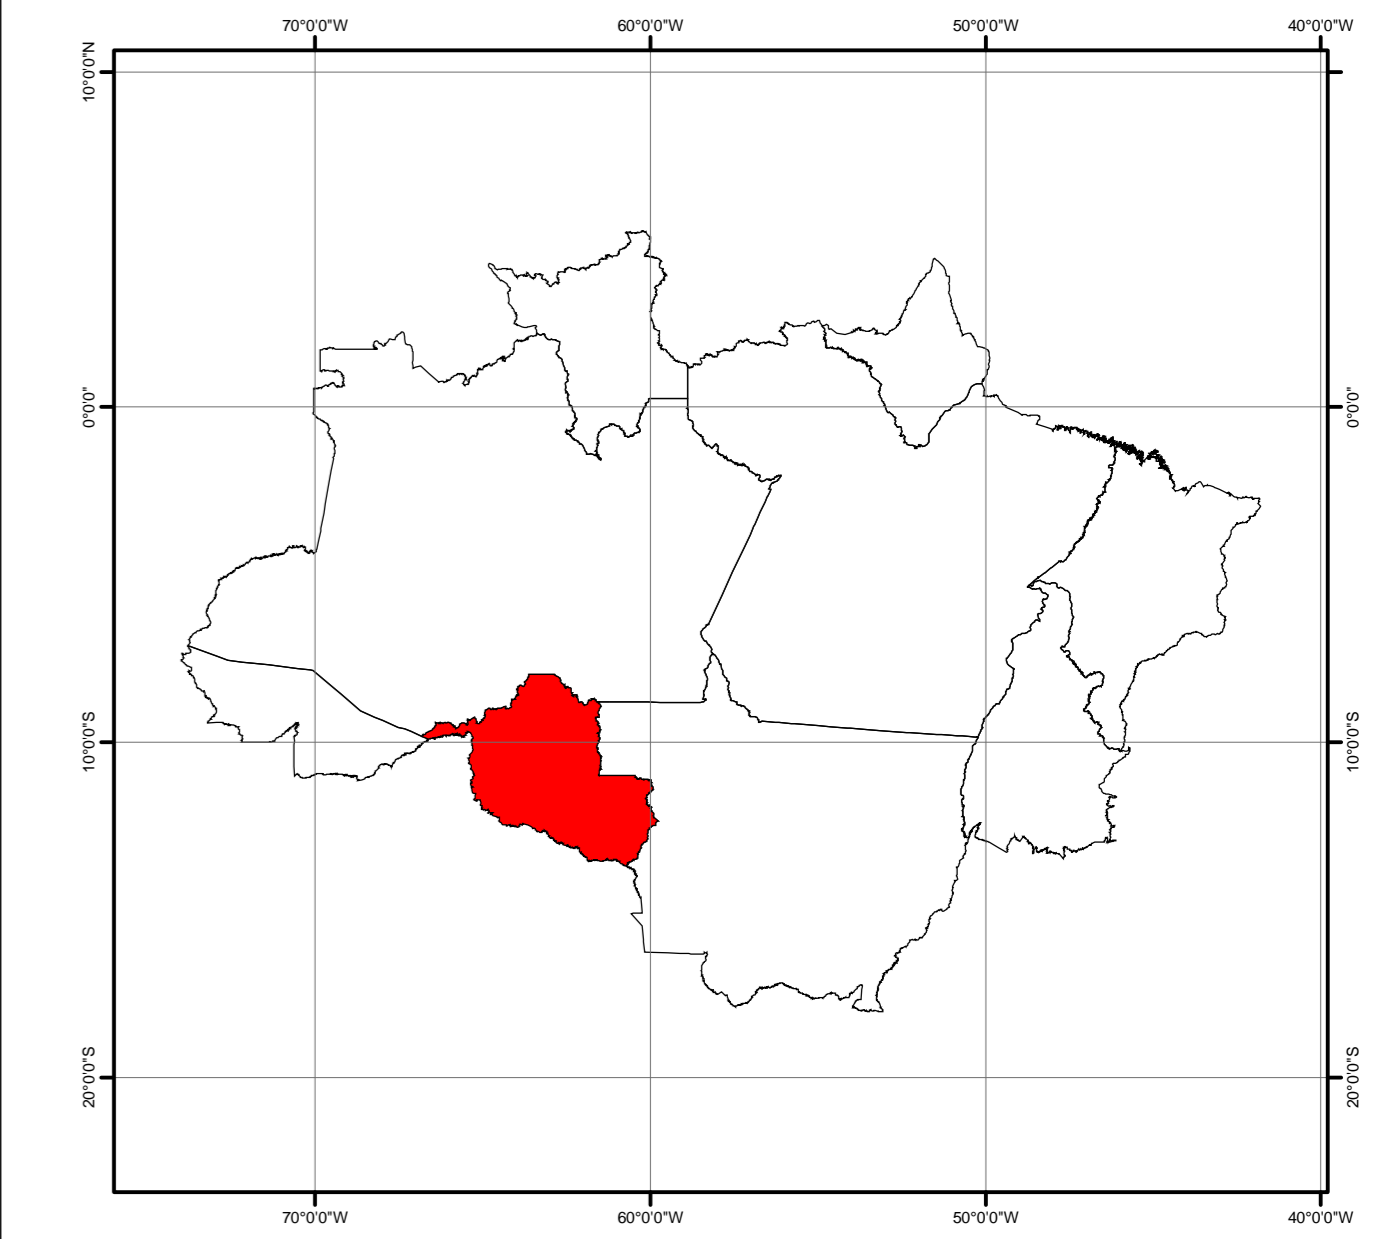

Divisão Político Administrativo Estado de Rondônia

Legenda

Limite estadual

Localização

Escala 1 :1.000.000

Sistema de Coordenadas Geográficas
 Datum SAD 69

Fonte: Limite estadual - IBGE, 2007

Divisão Político Administrativo Estado de Rondônia	
Divisão Executante: Divisão de Sistematização da Informação - DINF	Data de Elaboração: 15/08/08
SIPAM CTO - PV Direitos de reprodução reservados	
<small>Centro Técnico e Operacional - Porto Velho Av. Lauro Sodré, 6500 - Aeroporto - CEP 78903-711 Porto Velho - RO - Fone: +55 +69 - 32176301 - Fax: +55 +69 - 3217-6294</small>	