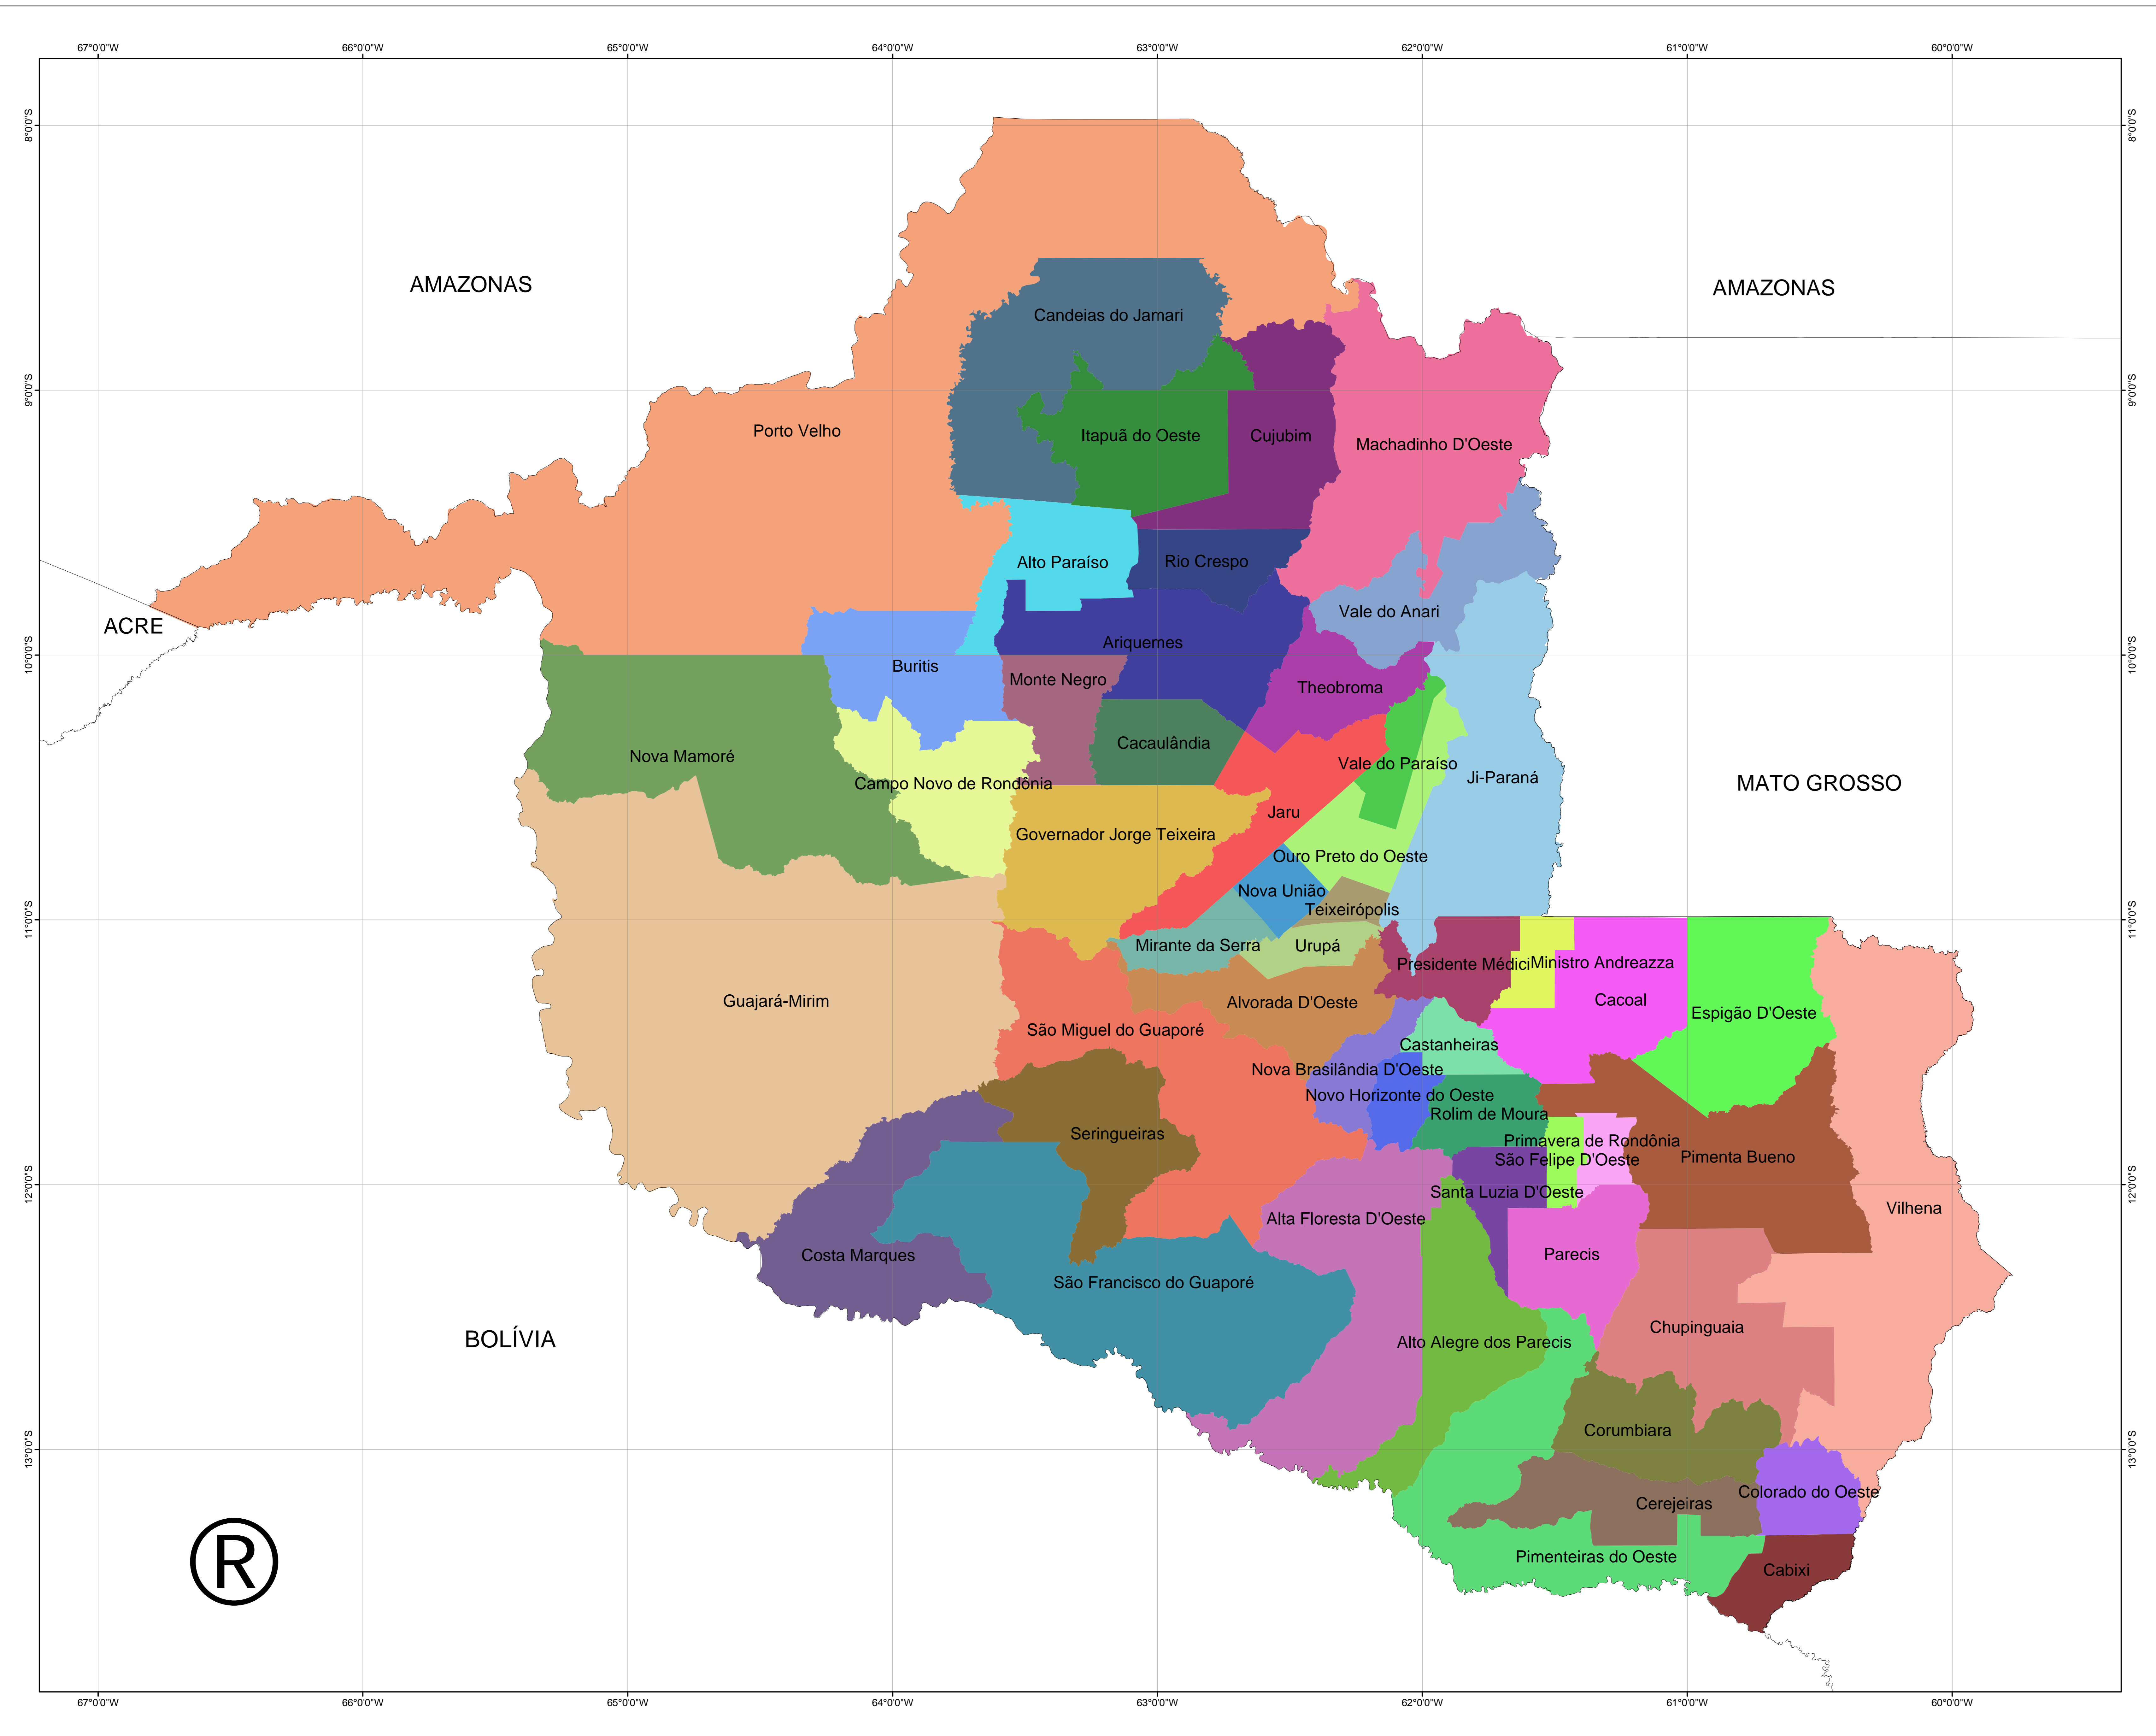

Divisão Político Administrativo Estado de Rondônia

Legenda

Limite estadual

Localização

Escala 1 :1.000.000

Sistema de Coordenadas Geográficas
 Datum SAD 69

Fonte: Limite estadual - IBGE, 2007

Divisão Político Administrativo Estado de Rondônia	
Divisão Executante: Divisão de Sistematização da Informação - DINF	Data de Elaboração: 15/08/08
SIPAM CTO - PV Direitos de reprodução reservados	
<small>Centro Técnico e Operacional - Porto Velho Av. Lauro Sodré, 6500 - Aeroporto - CEP 78903-711 Porto Velho - RO - Fone: +55 +69 - 32176301 - Fax: +55 +69 - 3217-6294</small>	